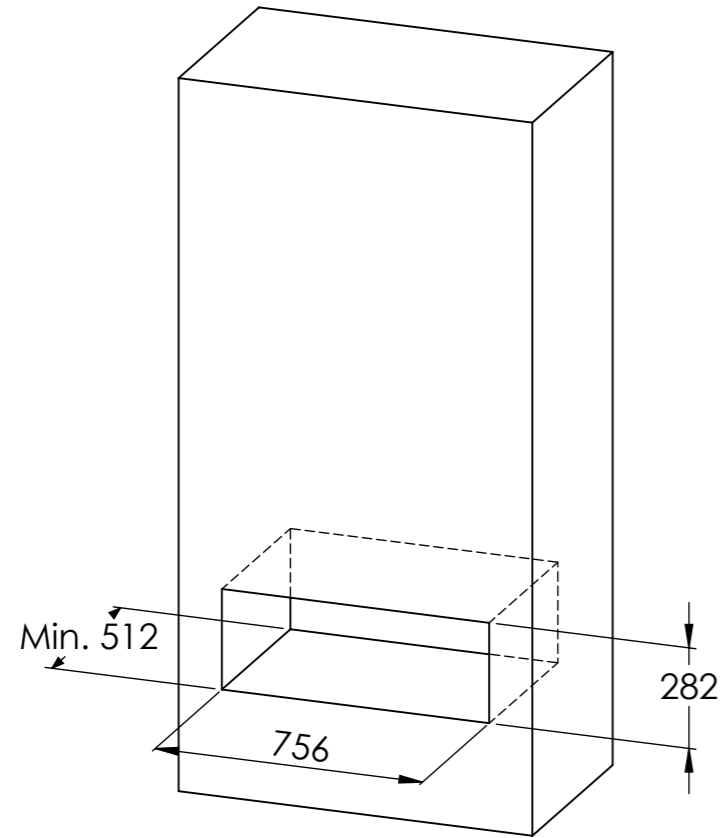

Prestige A Log store without frame

DK
Murhuls mål:

EN
Builders hole measurment

DE
Lichtmaß im Mauerwerk

SE
Anslutningshål

Prestige BL Log store without frame

Prestige BR Log store without frame

Prestige C Log store without frame