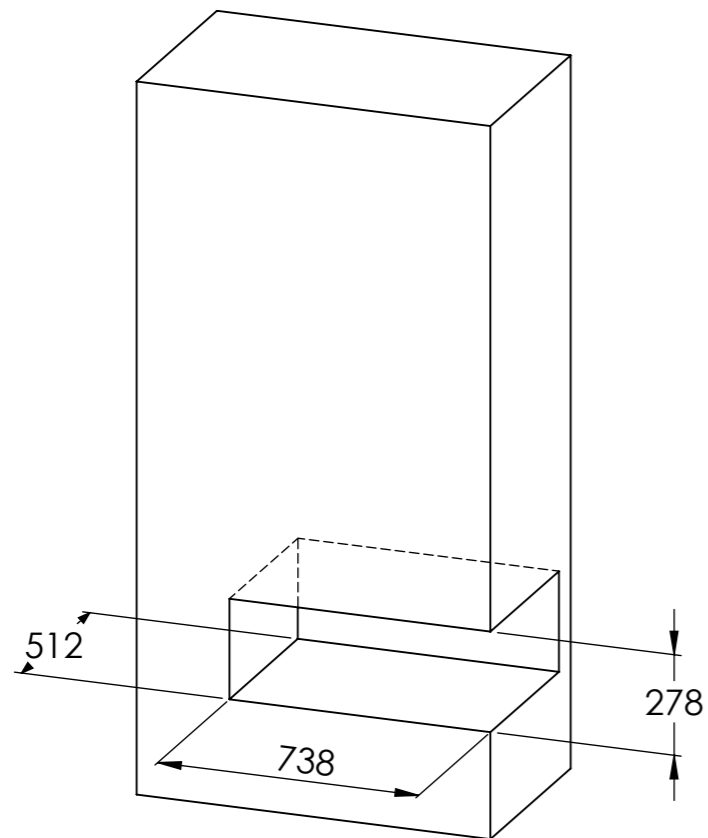

Prestige A Log store without frame

DK
Murhuls mål:

EN
Builders hole measurment

DE
Lichtmaß im Mauerwerk

SE
Anslutningshål

Prestige BL Log store without frame

Prestige BR Log store without frame

Prestige C Log store without frame