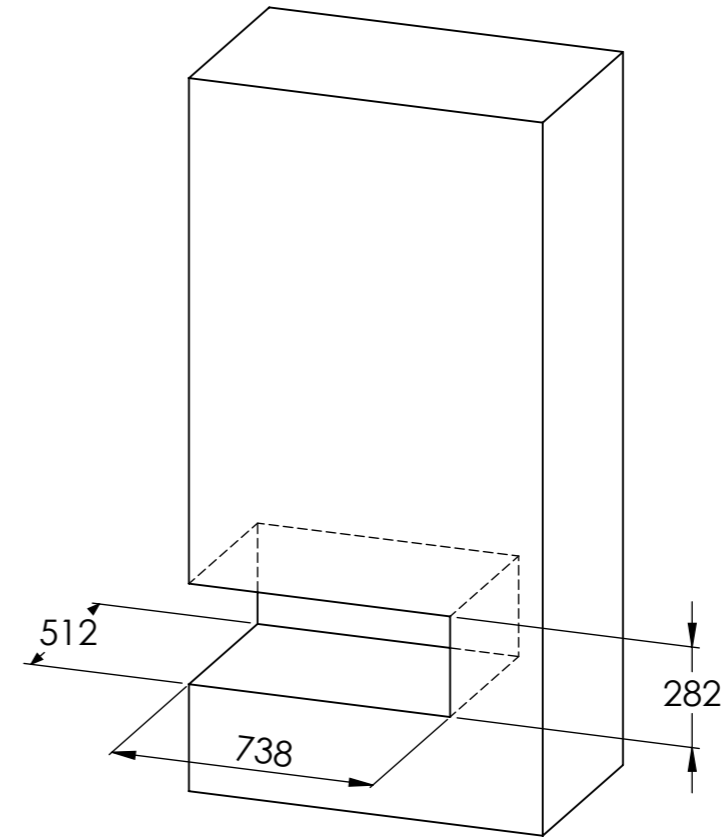

Prestige A Log store without frame

DK
Murhuls mål:

EN
Builders hole measurment

DE
Lichtmaß im Mauerwerk

SE
Anslutningshål

Prestige BL Log store without frame

Prestige BR Log store without frame

Prestige C Log store without frame