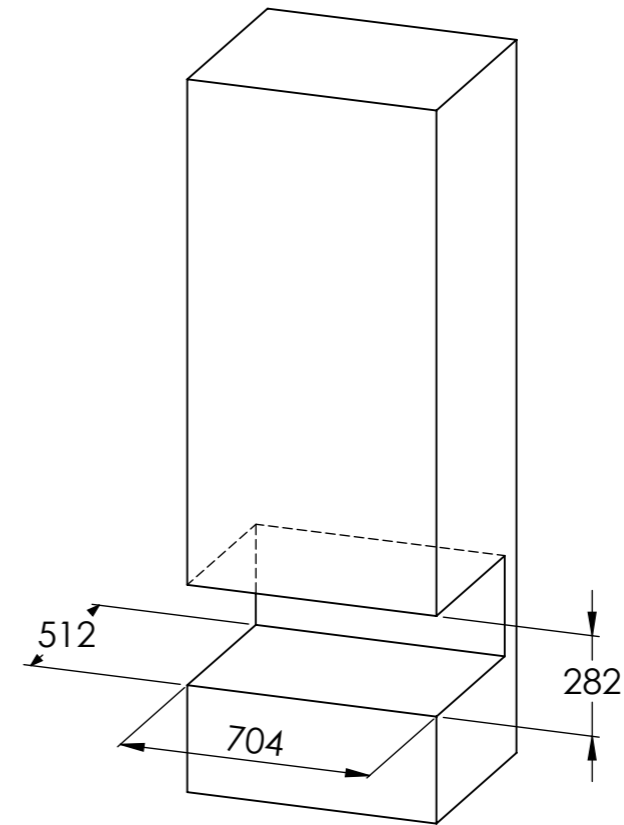

Prestige A Log store without frame

DK
Murhuls mål:

EN
Builders hole measurment

DE
Lichtmaß im Mauerwerk

SE
Anslutningshål

Prestige BL Log store without frame

Prestige BR Log store without frame

Prestige C Log store without frame