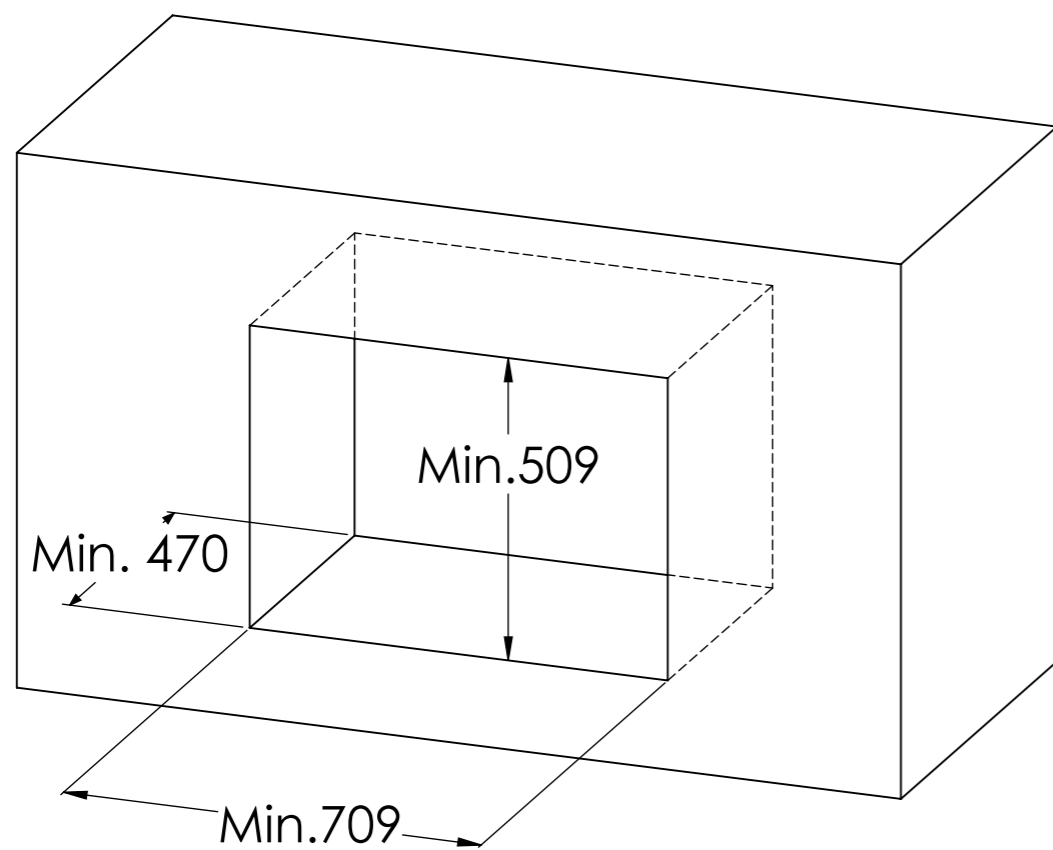

DK
Murhuls mål minimum:
• Vista

EN
Builders hole measurment
• Vista

DE
Mindestlichtmaß im Mauerwerk
• Vista

SE
Minimum anslutningshål
• Vista

DK
Murhuls mål minimum:
• Vista Frameless

EN
Builders hole measurment
• Vista Frameless

DE
Mindestlichtmaß im Mauerwerk
• Vista Frameless

SE
Minimum anslutningshål
• Vista Frameless