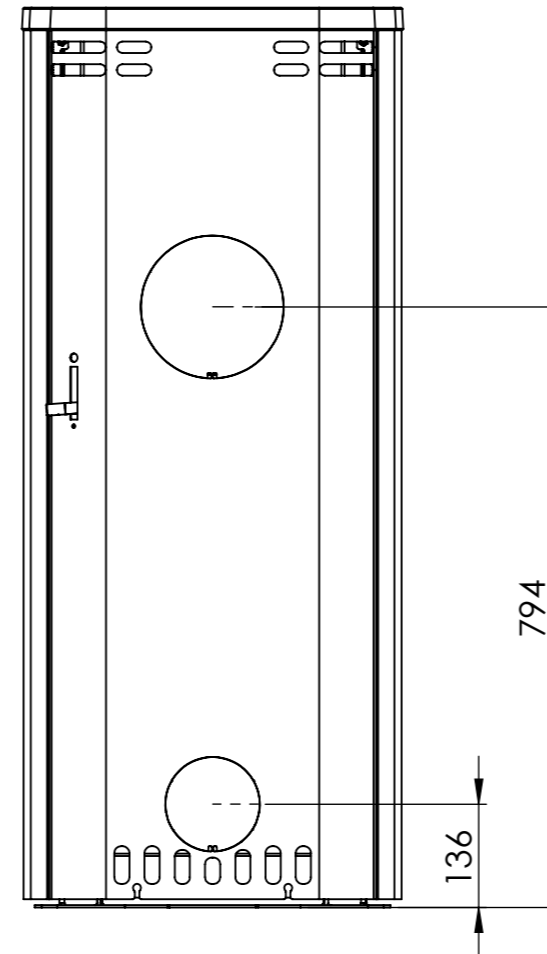

Serie	Scan-Line 500
Description	Scan-Line 520W Steel

	Casted top	Stone top
<b>D</b>	468	469
<b>H</b>	1190	1200