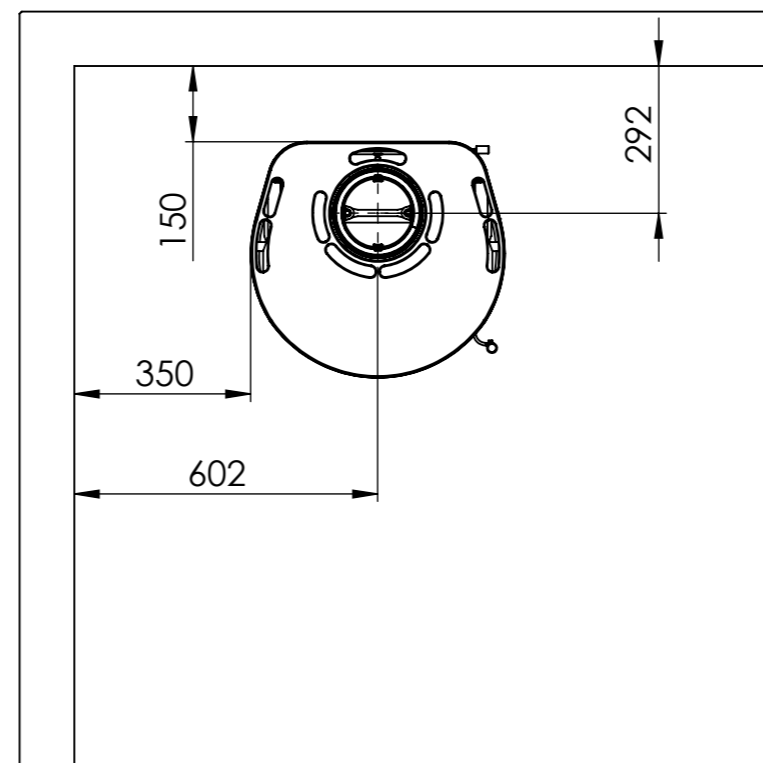

Serie	Scan-Line 500
Description	Scan-Line 520W Steel

	Casted top	Stone top
<b>D</b>	468	469
<b>H</b>	1190	1200