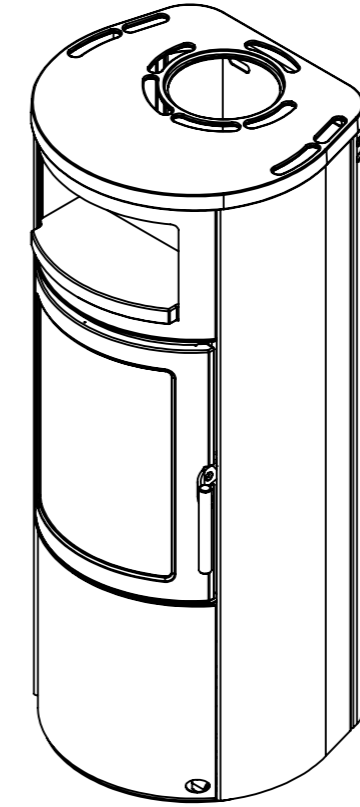

Serie	Scan-Line 500
Description	Scan-Line 520W Steel

	Casted top	Stone top
<b>D</b>	468	469
<b>H</b>	1190	1200