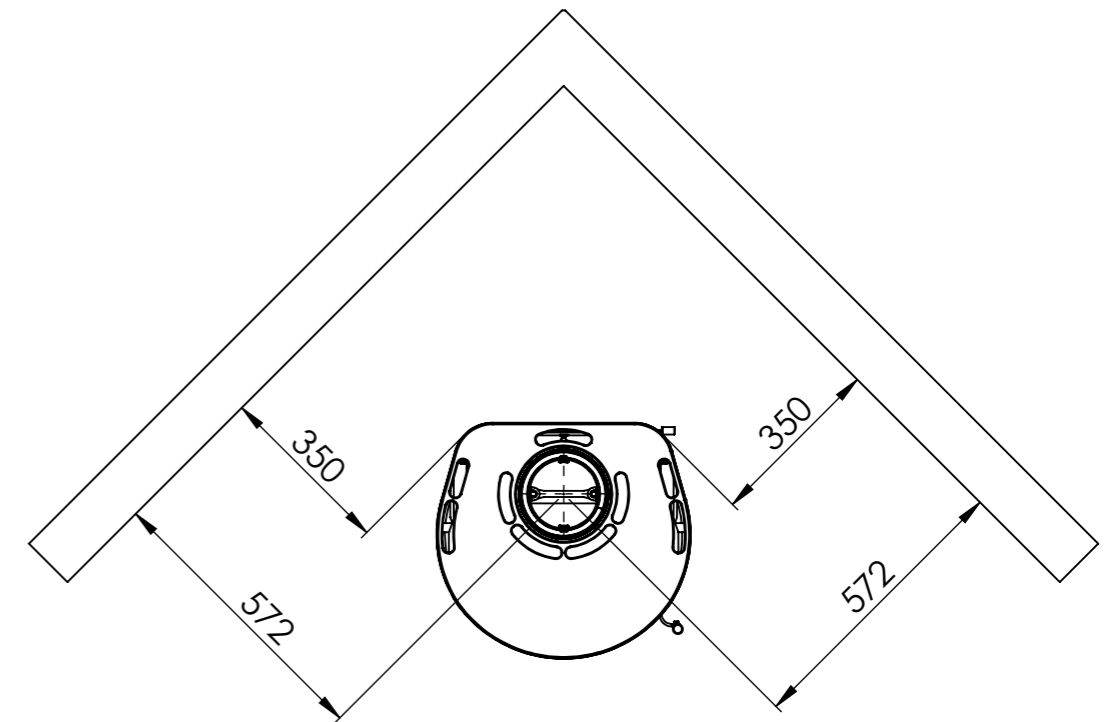

Serie	Scan-Line 500
Description	Scan-Line 520W Steel

	Casted top	Stone top
<b>D</b>	468	469
<b>H</b>	1190	1200