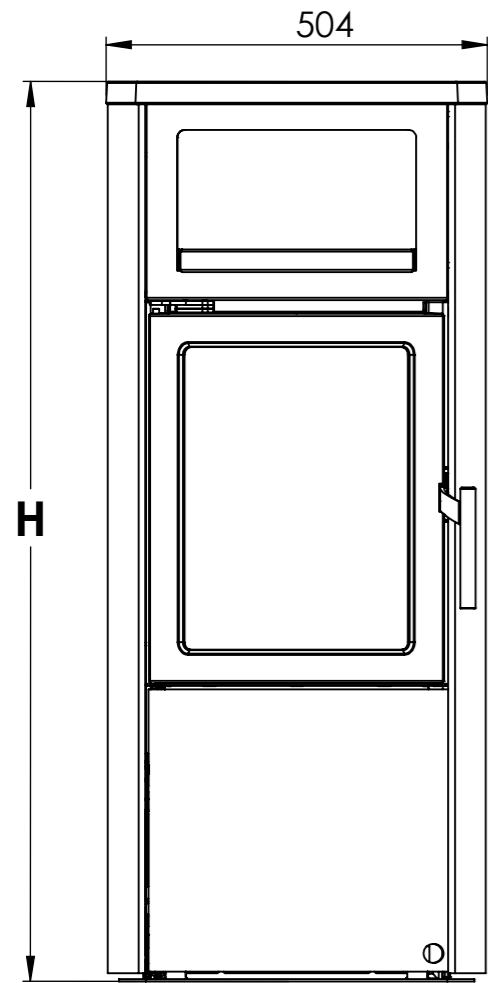

Serie	Scan-Line 500
Description	Scan-Line 520W Steel

	Casted top	Stone top
<b>D</b>	468	469
<b>H</b>	1190	1200