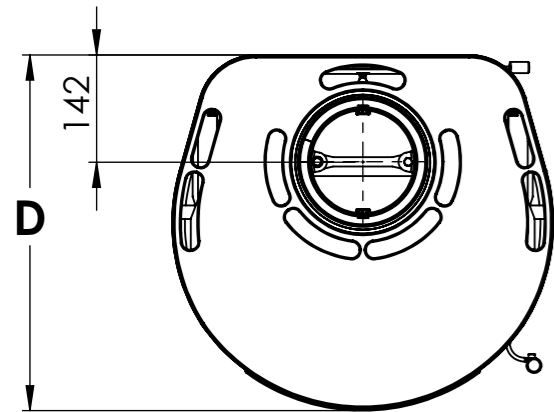

Serie	Scan-Line 500
Description	Scan-Line 520W Steel

	Casted top	Stone top
<b>D</b>	468	469
<b>H</b>	1190	1200