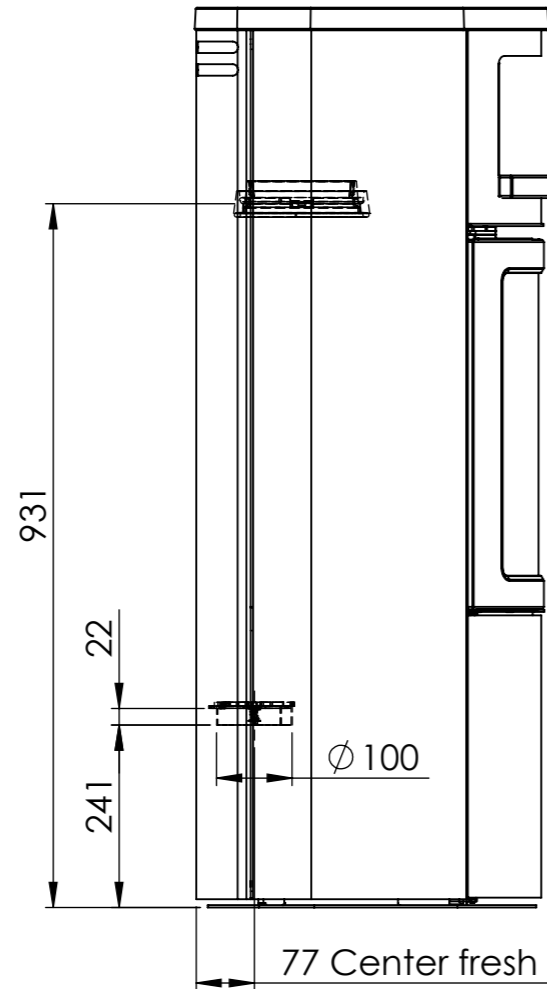

Serie	Scan-Line 500
Description	Scan-Line 520W Steel

	Casted top	Stone top
<b>D</b>	468	469
<b>H</b>	1190	1200