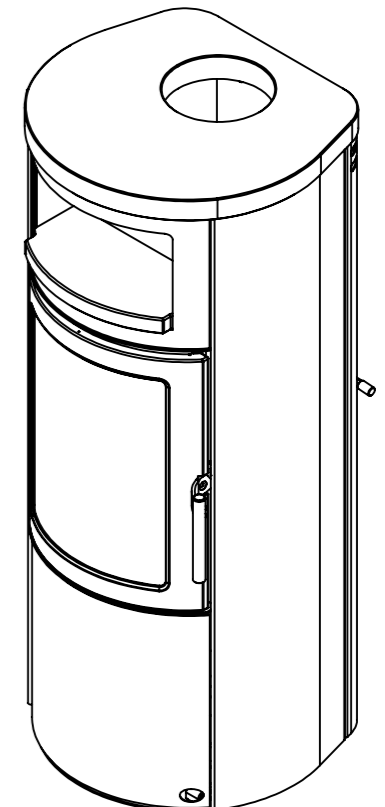

Serie	Scan-Line 500
Description	Scan-Line 520W Steel

	Casted top	Stone top
<b>D</b>	468	469
<b>H</b>	1190	1200