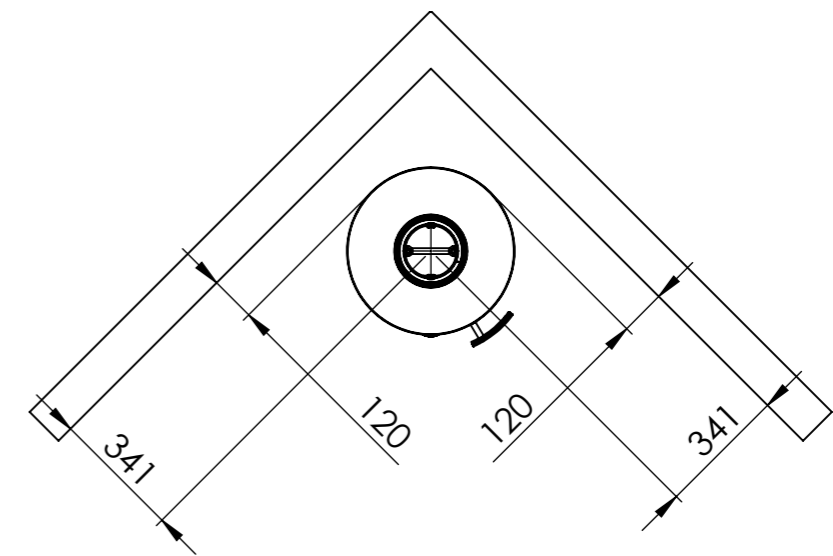

Serie	Scan-Line 8
Description	Scan-Line 8 cast

	Casted top	Stone top
A	221	222
B	443	445
H	1011	1029