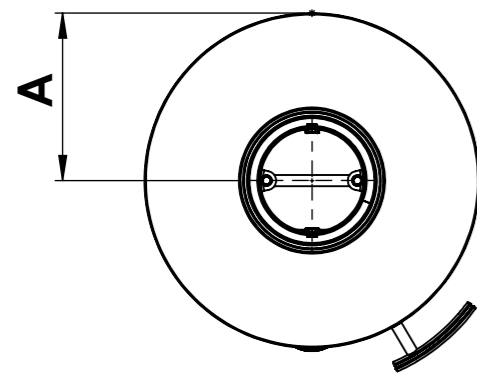

Serie	Scan-Line 8
Description	Scan-Line 8 cast

	Casted top	Stone top
A	221	222
B	443	445
H	1011	1029