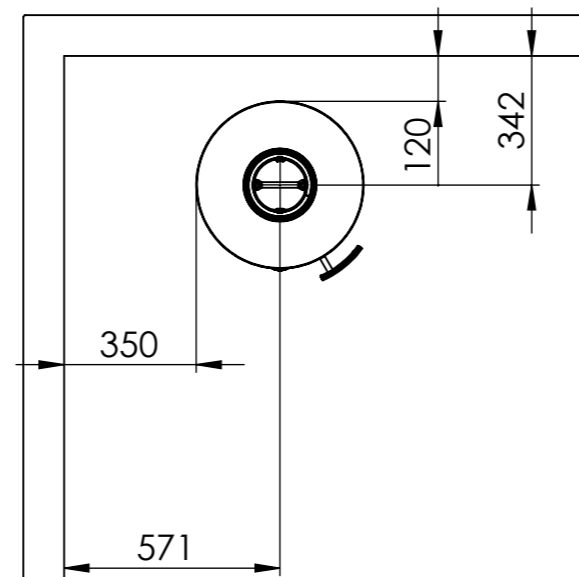

Serie	Scan-Line 8
Description	Scan-Line 8 cast

	Casted top	Stone top
A	221	222
B	443	445
H	1011	1029