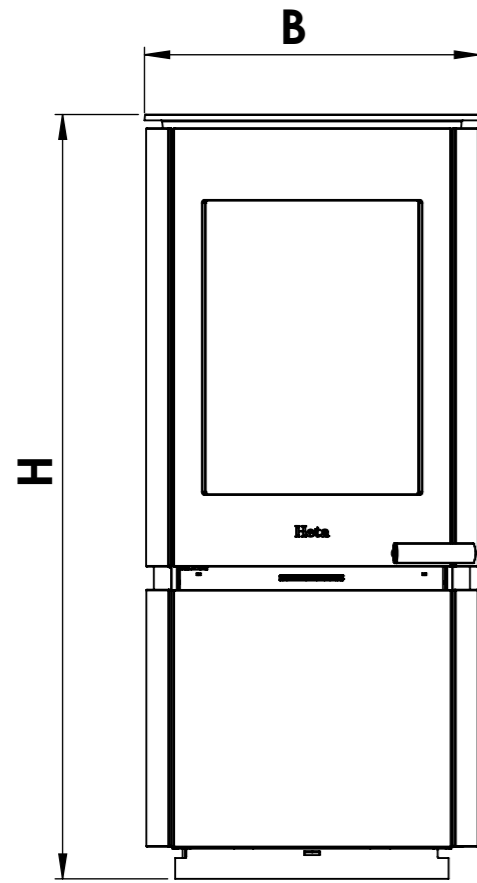

Serie	Scan-Line 8
Description	Scan-Line 8 cast

	Casted top	Stone top
A	221	222
B	443	445
H	1011	1029