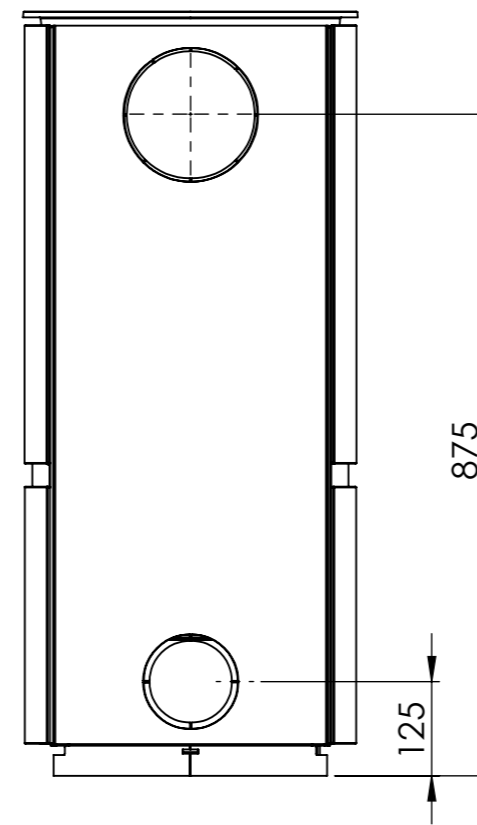

Serie	Scan-Line 8
Description	Scan-Line 8 cast

	Casted top	Stone top
A	221	222
B	443	445
H	1011	1029