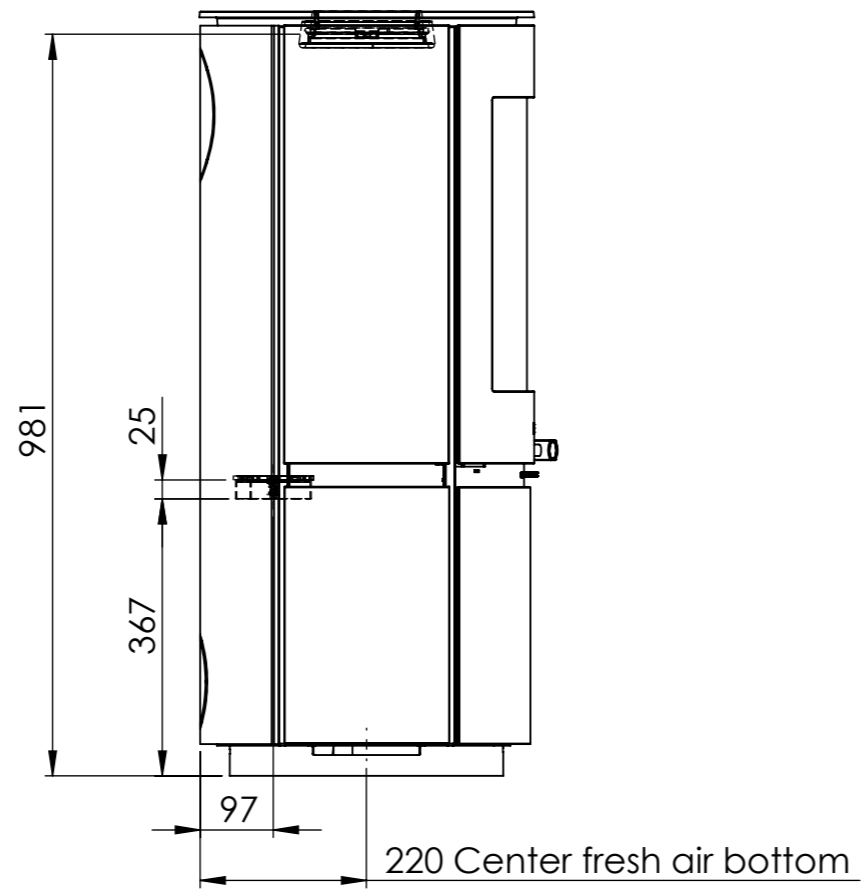

Serie	Scan-Line 8
Description	Scan-Line 8 cast

	Casted top	Stone top
A	221	222
B	443	445
H	1011	1029