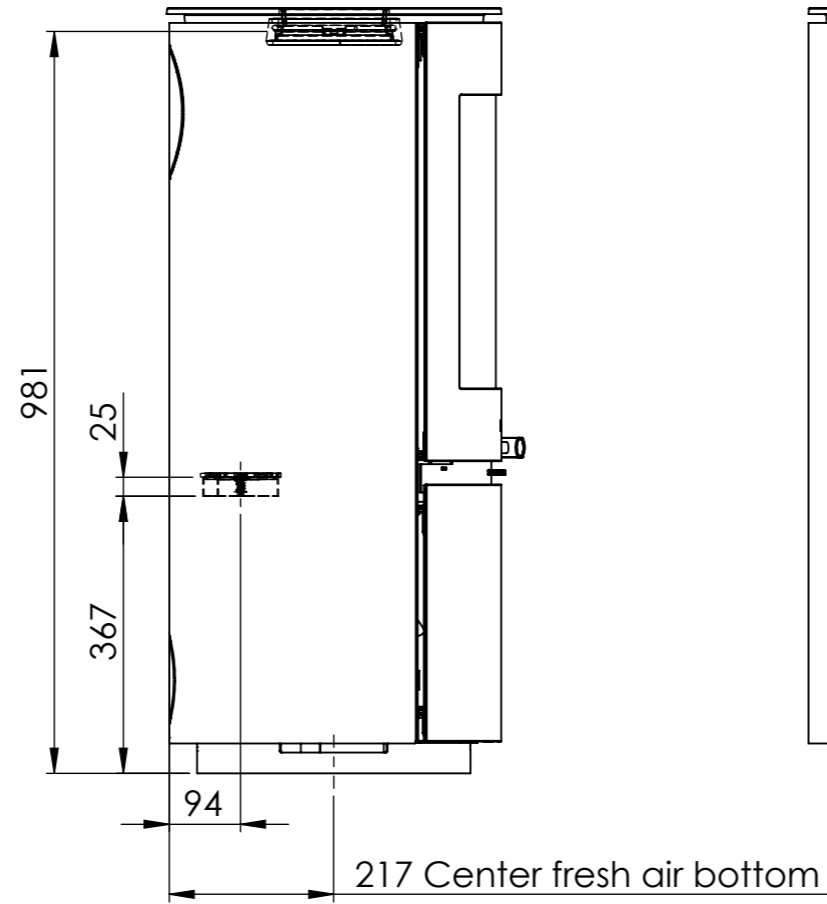

| | |
|-------------|-------------------|
| Serie | Scan-Line 8 |
| Description | Scan-Line 8 Steel |

| | Casted top | Stone top |
|----------|------------|-----------|
| A | 221 | 222 |
| B | 443 | 445 |
| H | 1011 | 1029 |