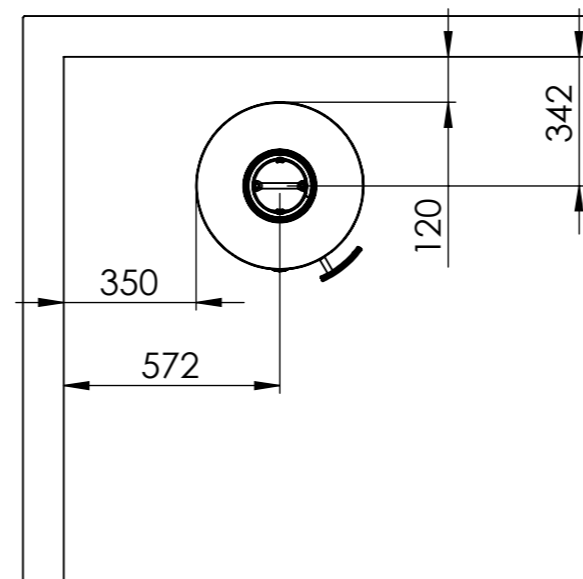

| | |
|-------------|-------------------|
| Serie | Scan-Line 8 |
| Description | Scan-Line 8 Steel |

| | Casted top | Stone top |
|----------|------------|-----------|
| A | 221 | 222 |
| B | 443 | 445 |
| H | 1011 | 1029 |