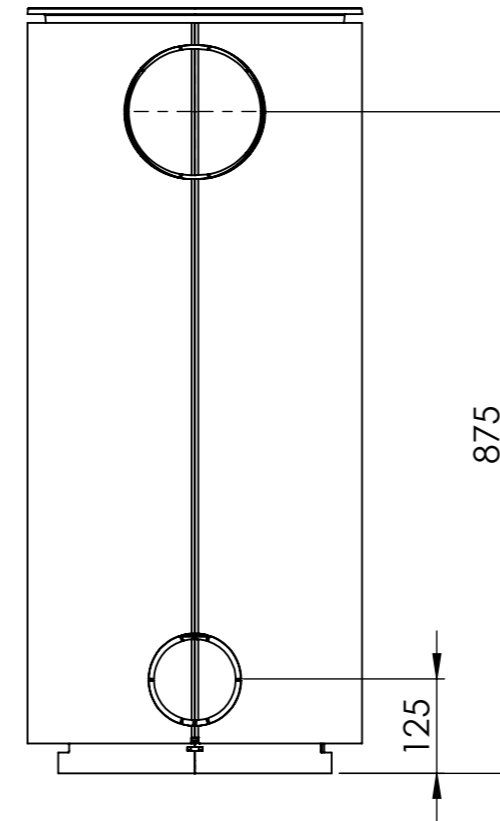

| | |
|-------------|-------------------|
| Serie | Scan-Line 8 |
| Description | Scan-Line 8 Steel |

| | Casted top | Stone top |
|----------|------------|-----------|
| A | 221 | 222 |
| B | 443 | 445 |
| H | 1011 | 1029 |