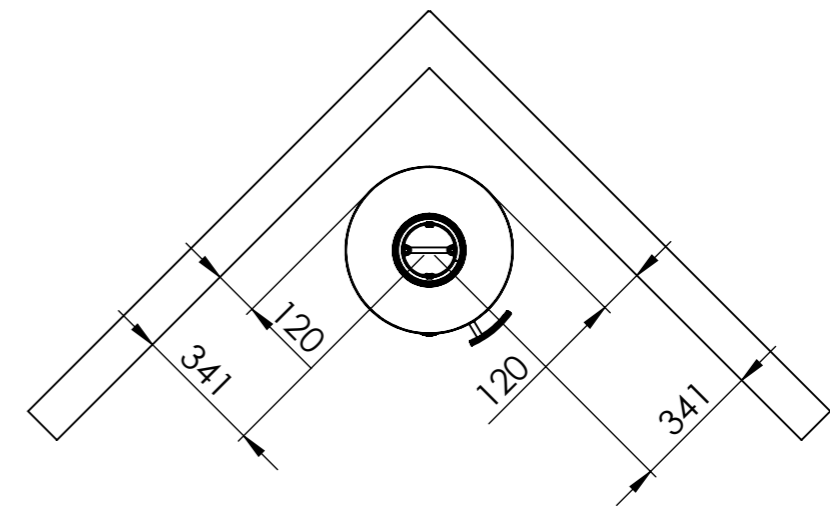

| | |
|-------------|-------------------|
| Serie | Scan-Line 8 |
| Description | Scan-Line 8 Steel |

| | Casted top | Stone top |
|----------|------------|-----------|
| A | 221 | 222 |
| B | 443 | 445 |
| H | 1011 | 1029 |