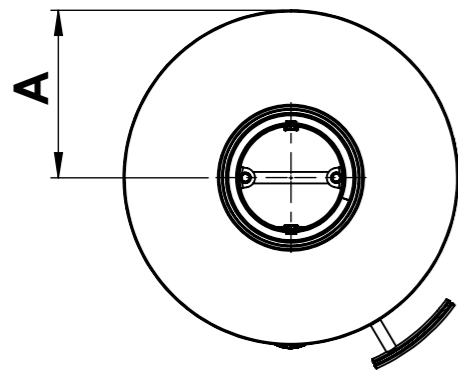

| | |
|-------------|-------------------|
| Serie | Scan-Line 8 |
| Description | Scan-Line 8 Steel |

| | Casted top | Stone top |
|----------|------------|-----------|
| A | 221 | 222 |
| B | 443 | 445 |
| H | 1011 | 1029 |