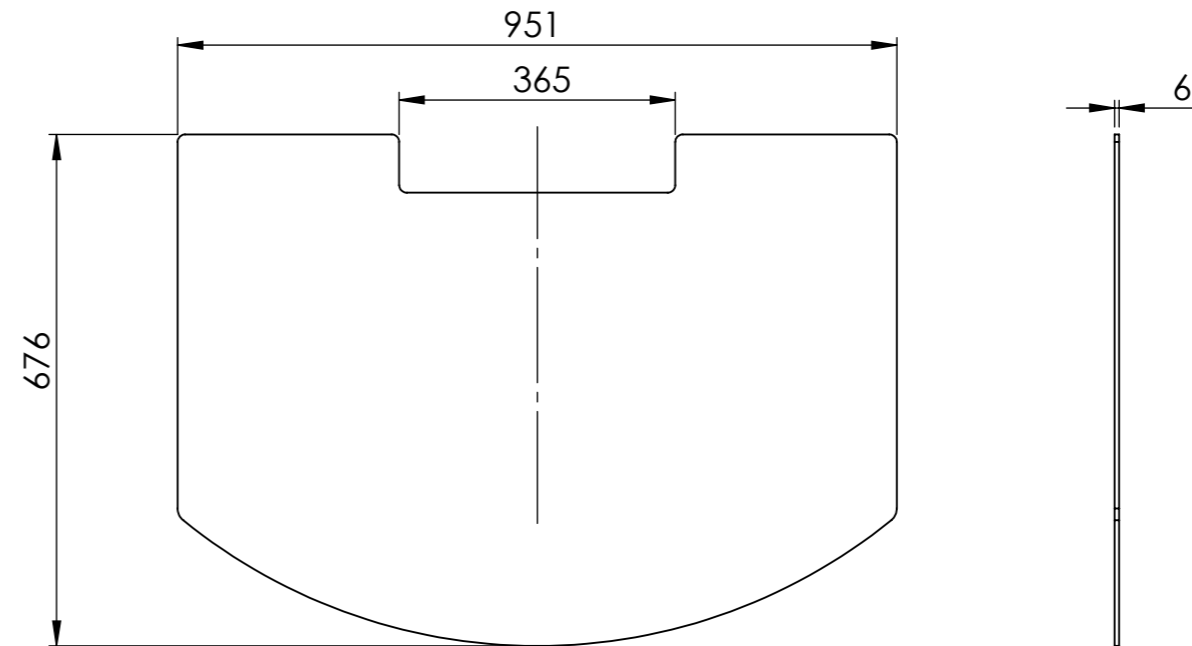

Scan-Line Green 250

Scan-Line Green 300

(3535-0101)

Scan-Line 500, Scan-Line 510

Scan-Line 520, Scan-Line 550

Scan-Line 551, Scan-Line 560

Scan-Line 590

(0021-014466)

Scan-Line 7B (Log Store)

Scan-Line Green 150

Scan-Line Green 250

Scan-Line Green 300

Serie	Floorpad
Description	Scan-Line serie

**(3535-0102)
Classic universal**

Serie	Floorpad
Description	Scan-Line serie

**(3535-0104)
Modern Universal**

**(3535-0105)
Scan-Line 1000**

Serie	Floorpad
Description	Scan-Line serie

**(0021-014465)
Scan-Line 900**

**(3535-0103)
Scan-Line 8**

**(0021-014873)
Scan-Line 900**

**(1013-011481)
Scan-Line 8**