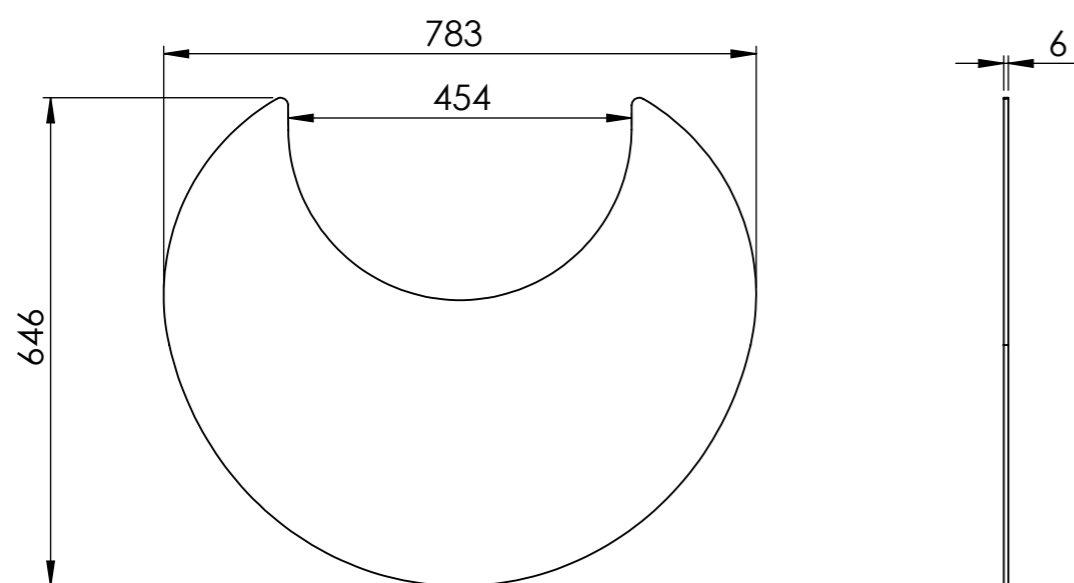

Scan-Line 7B (Log Store)

Scan-Line Green 150

Scan-Line Green 250

Scan-Line Green 300

Serie	Floorpad
Description	Scan-Line serie

**(3535-0102)
Classic universal**

Serie	Floorpad
Description	Scan-Line serie

**(3535-0104)
Modern Universal**

**(3535-0105)
Scan-Line 1000**

Serie	Floorpad
Description	Scan-Line serie

**(0021-014465)
Scan-Line 900**

**(3535-0103)
Scan-Line 8**

**(0021-014873)
Scan-Line 900**

**(1013-011481)
Scan-Line 8**