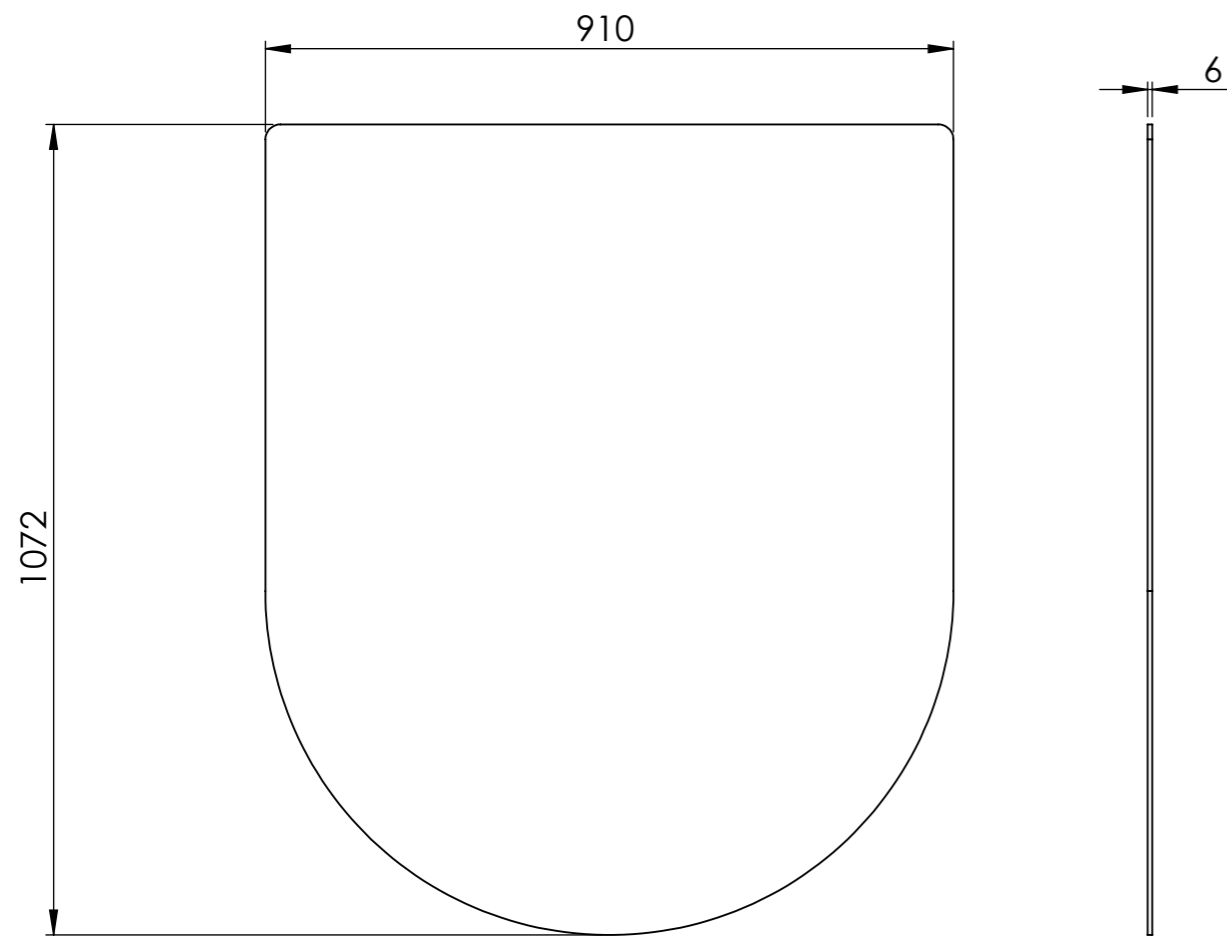

Scan-Line 7B (Log Store)

Scan-Line Green 150

Scan-Line Green 250

Scan-Line Green 300

Serie	Floorpad
Description	Scan-Line serie

**(3535-0102)
Classic universal**

Serie	Floorpad
Description	Scan-Line serie

**(3535-0104)
Modern Universal**