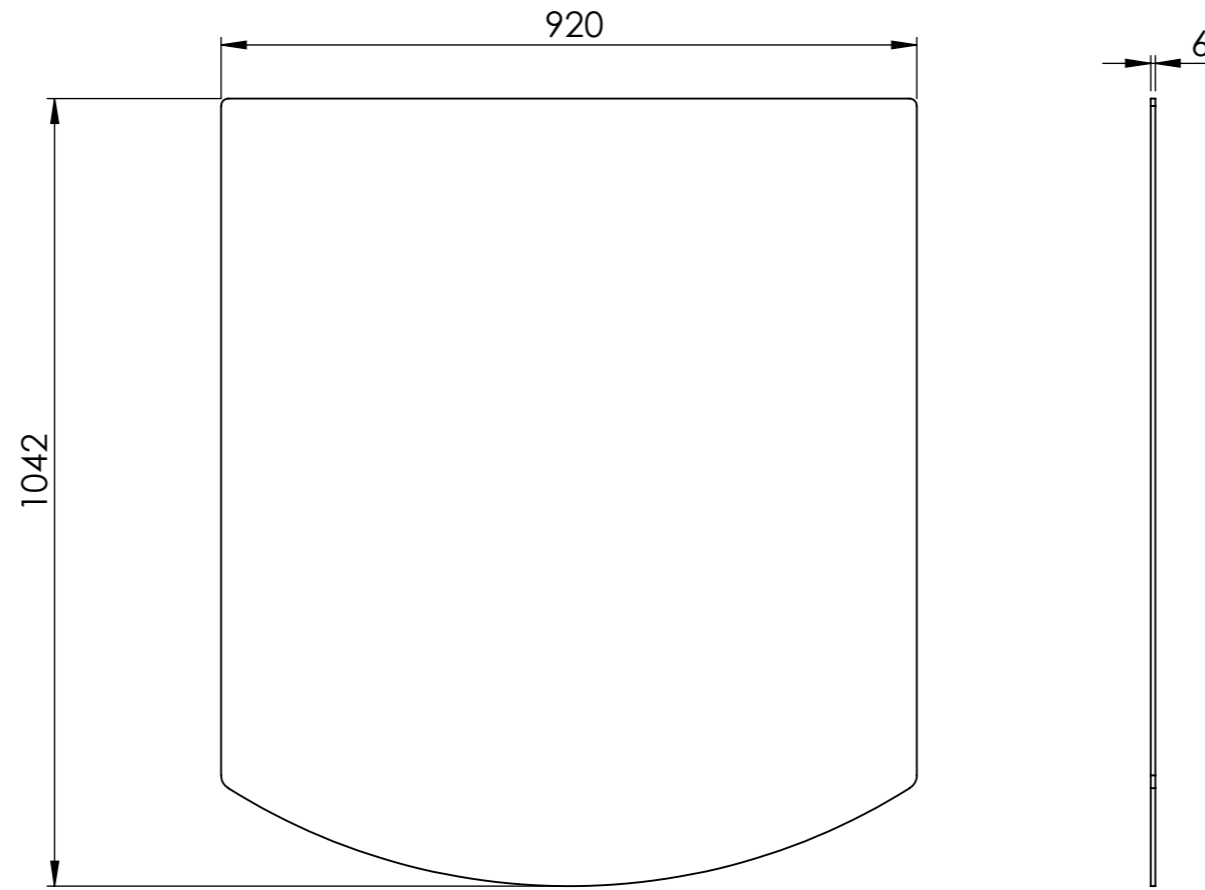

Scan-Line 7B (Log Store)

Scan-Line Green 150

Scan-Line Green 250

Scan-Line Green 300

Serie	Floorpad
Description	Scan-Line serie

**(3535-0102)
Classic universal**

Serie	Floorpad
Description	Scan-Line serie

**(3535-0104)
Modern Universal**

**(3535-0105)
Scan-Line 1000**

Serie	Floorpad
Description	Scan-Line serie

**(0021-014465)
Scan-Line 900**

**(3535-0103)
Scan-Line 8**

**(0021-014873)
Scan-Line 900**

**(1013-011481)
Scan-Line 8**