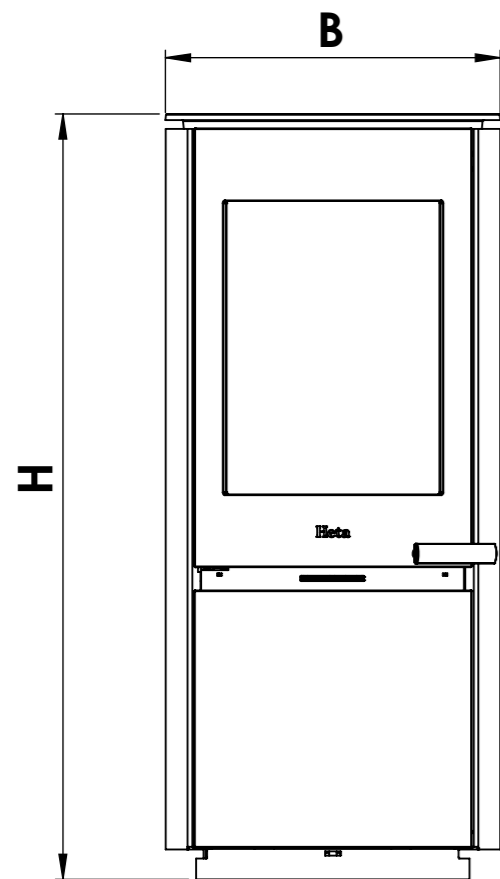

Serie	Scan-Line 8
Description	Scan-Line 8 Steel

	Casted top	Stone top
A	221	222
B	443	445
H	1011	1029