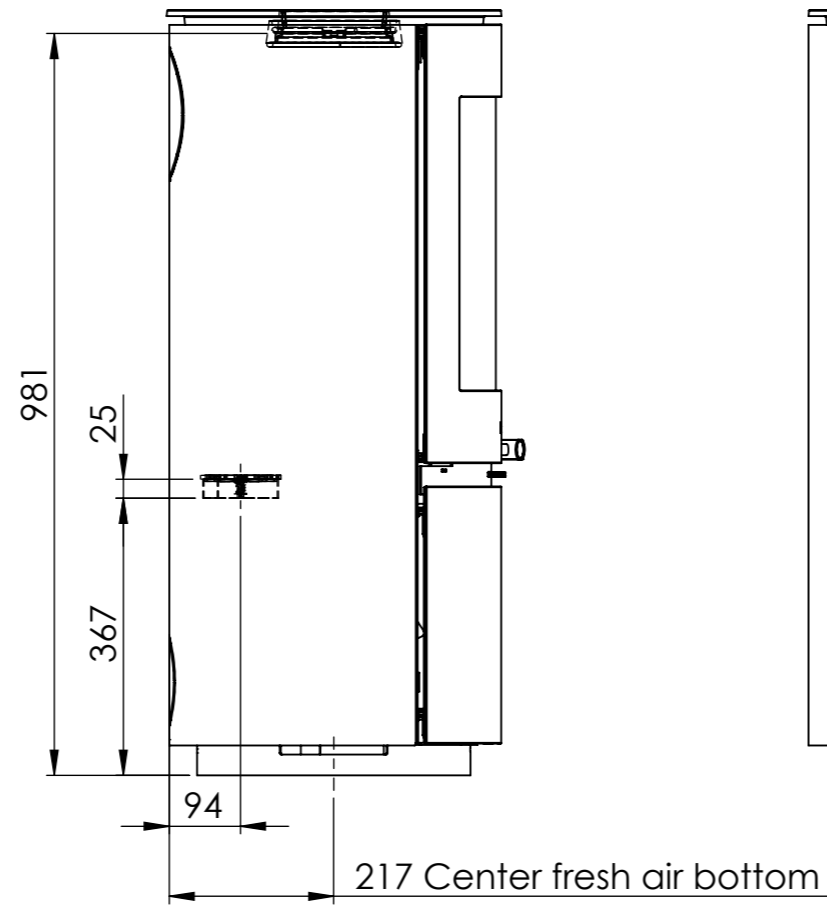

Serie	Scan-Line 8
Description	Scan-Line 8 Steel

	Casted top	Stone top
A	221	222
B	443	445
H	1011	1029