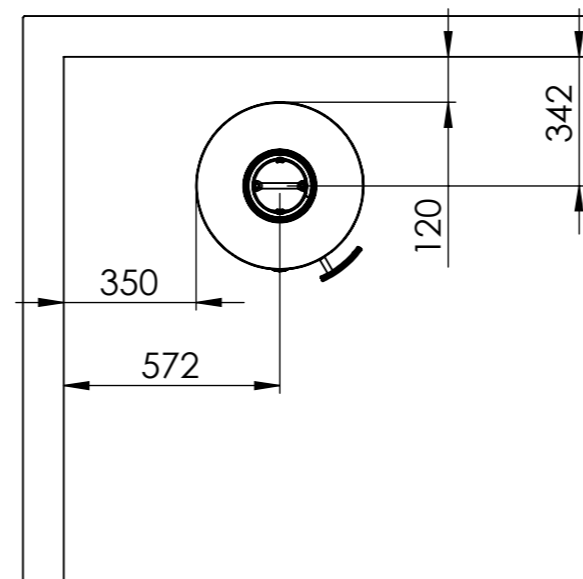

Serie	Scan-Line 8
Description	Scan-Line 8 Steel

	Casted top	Stone top
A	221	222
B	443	445
H	1011	1029