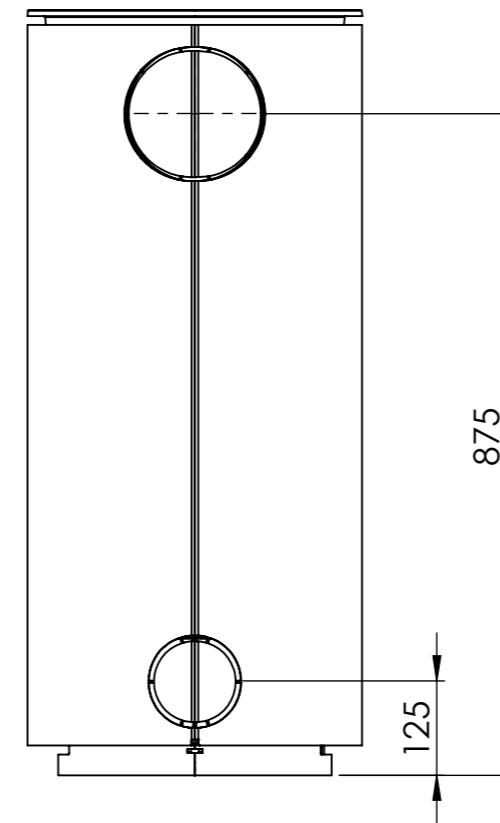

Serie	Scan-Line 8
Description	Scan-Line 8 Steel

	Casted top	Stone top
A	221	222
B	443	445
H	1011	1029