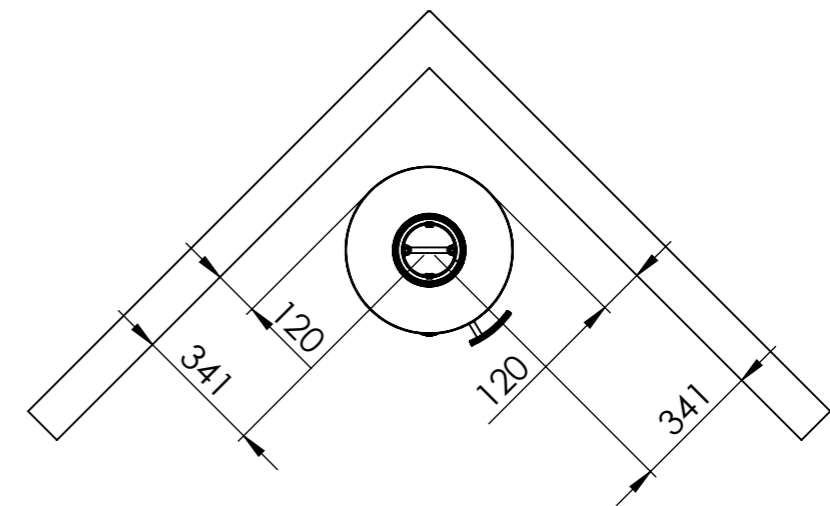

Serie	Scan-Line 8
Description	Scan-Line 8 Steel

	Casted top	Stone top
A	221	222
B	443	445
H	1011	1029