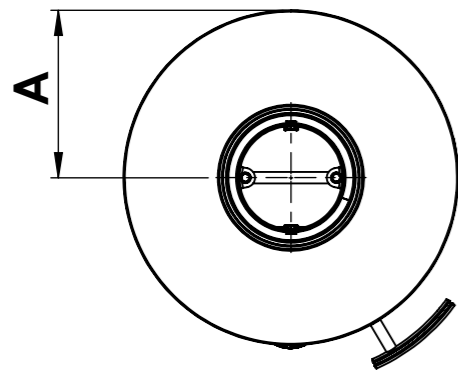

Serie	Scan-Line 8
Description	Scan-Line 8 Steel

	Casted top	Stone top
A	221	222
B	443	445
H	1011	1029