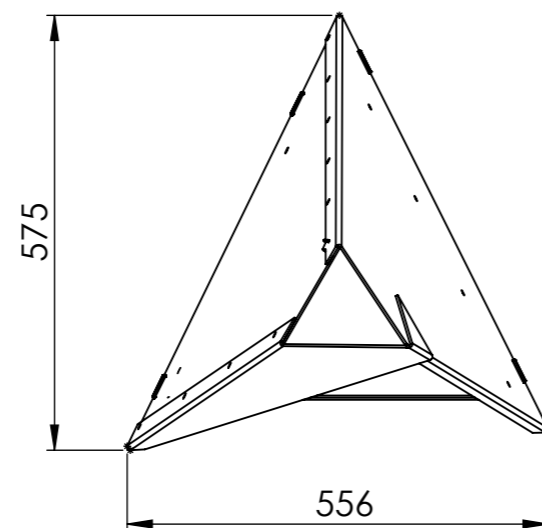

| | |
|-------------|---------------------------------|
| Serie | Tipi |
| Number | 8104-0004, 8104-0003, 8104-0004 |
| Description | 960 mm/ 1200 mm/ 1470 mm |

Tipi 960

Tipi 1200

Tipi 1470

**Heta Tipi 1470 Grill
5032-0030**