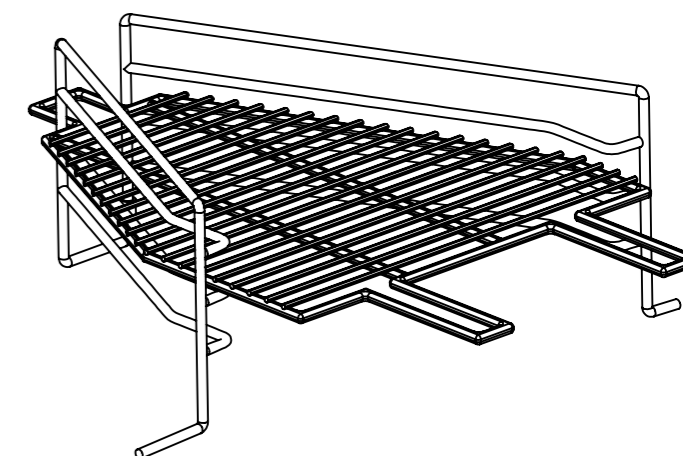

| | |
|-------------|---------------------------------|
| Serie | Tipi |
| Number | 8104-0004, 8104-0003, 8104-0004 |
| Description | 960 mm/ 1200 mm/ 1470 mm |

Tipi 960

Tipi 1200

Tipi 1470

**Heta Tipi 1470 Grill
5032-0030**