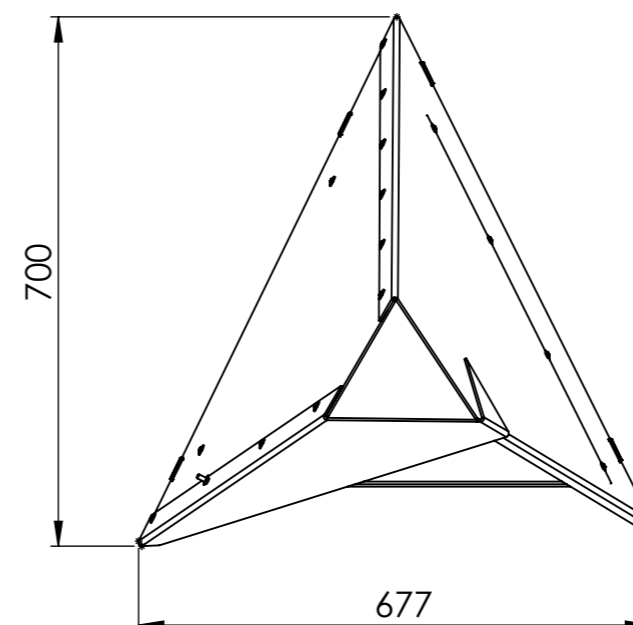

| | |
|-------------|---------------------------------|
| Serie | Tipi |
| Number | 8104-0004, 8104-0003, 8104-0004 |
| Description | 960 mm/ 1200 mm/ 1470 mm |

Tipi 960

Tipi 1200

Tipi 1470

**Heta Tipi 1470 Grill
5032-0030**