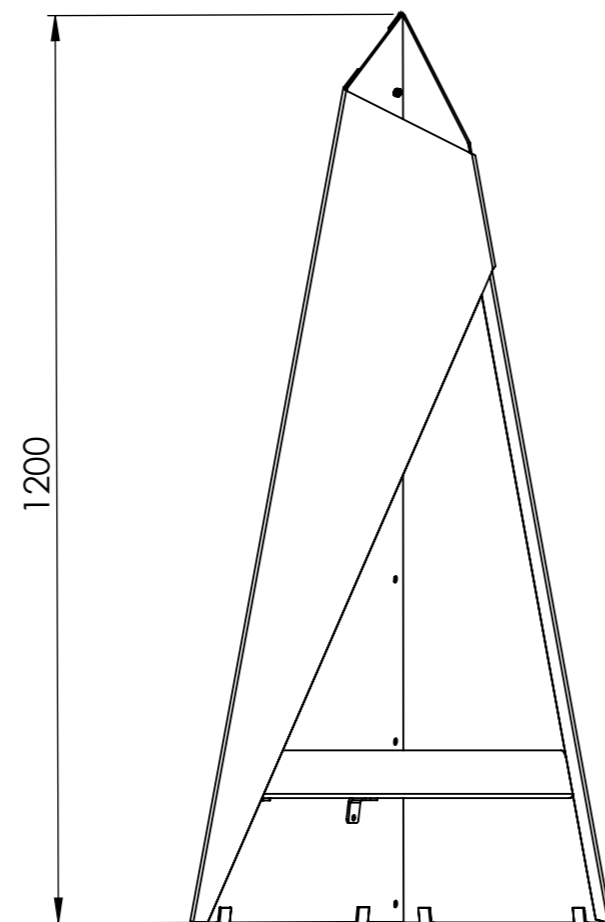

| | |
|-------------|---------------------------------|
| Serie | Tipi |
| Number | 8104-0004, 8104-0003, 8104-0004 |
| Description | 960 mm/ 1200 mm/ 1470 mm |

Tipi 960

Tipi 1200

Tipi 1470

**Heta Tipi 1470 Grill
5032-0030**