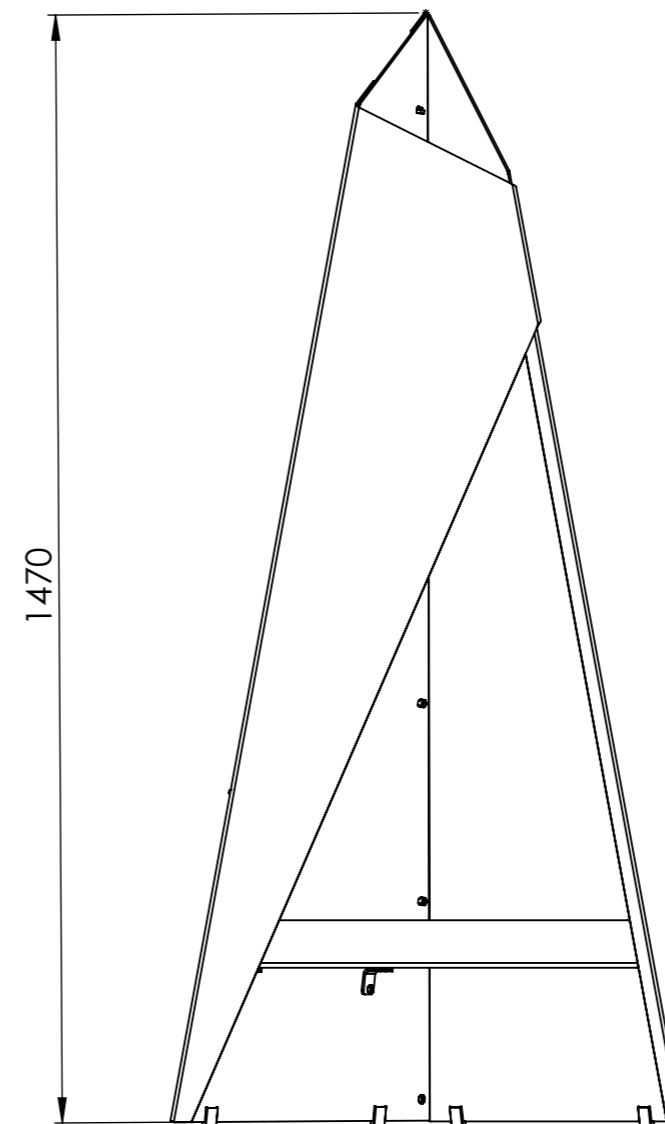

| | |
|-------------|---------------------------------|
| Serie | Tipi |
| Number | 8104-0004, 8104-0003, 8104-0004 |
| Description | 960 mm/ 1200 mm/ 1470 mm |

Tipi 960

Tipi 1200

Tipi 1470

**Heta Tipi 1470 Grill
5032-0030**