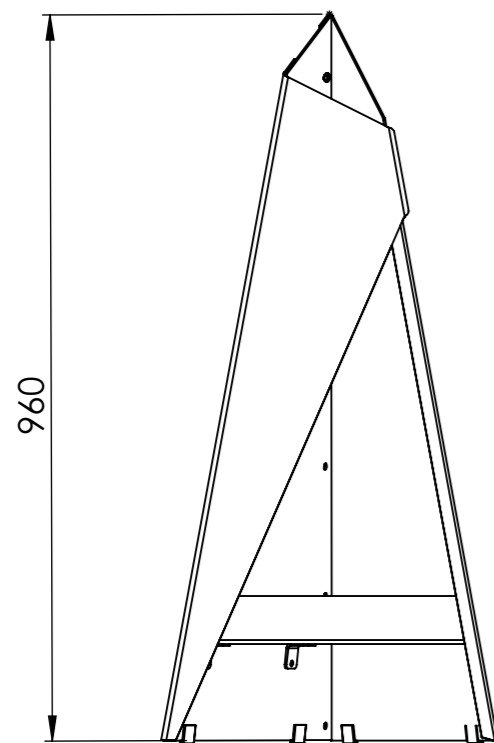

| | |
|-------------|---------------------------------|
| Serie | Tipi |
| Number | 8104-0004, 8104-0003, 8104-0004 |
| Description | 960 mm/ 1200 mm/ 1470 mm |

Tipi 960

Tipi 1200

Tipi 1470

**Heta Tipi 1470 Grill
5032-0030**