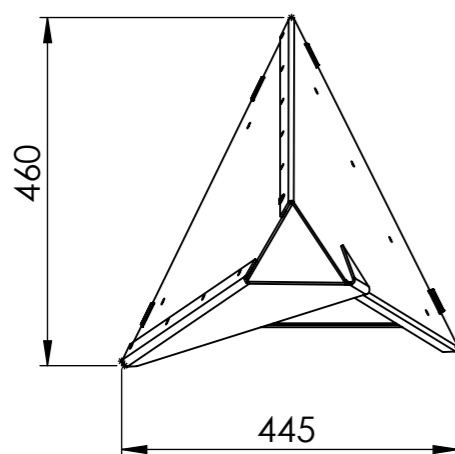

| | |
|-------------|---------------------------------|
| Serie | Tipi |
| Number | 8104-0004, 8104-0003, 8104-0004 |
| Description | 960 mm/ 1200 mm/ 1470 mm |

Tipi 960

Tipi 1200

Tipi 1470

**Heta Tipi 1470 Grill
5032-0030**