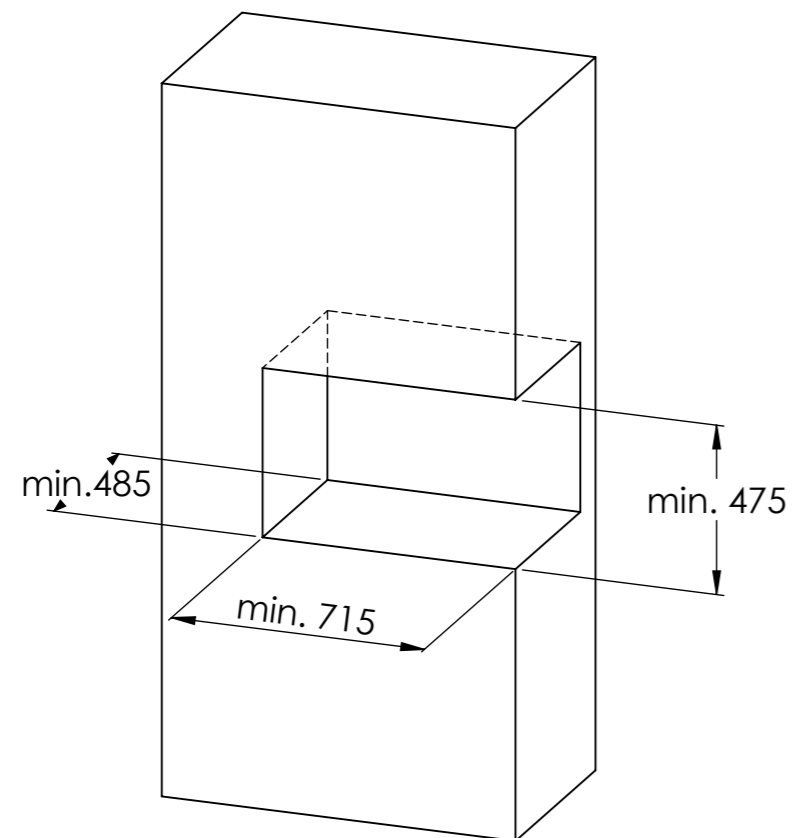

DK
Murhuls mål minimum:

EN
Builders hole measurment

DE
Mindestlichtmaß im Mauerwerk

SE
Minimum anslutningshål

Prestige A

Prestige BL

Prestige BR

Prestige C