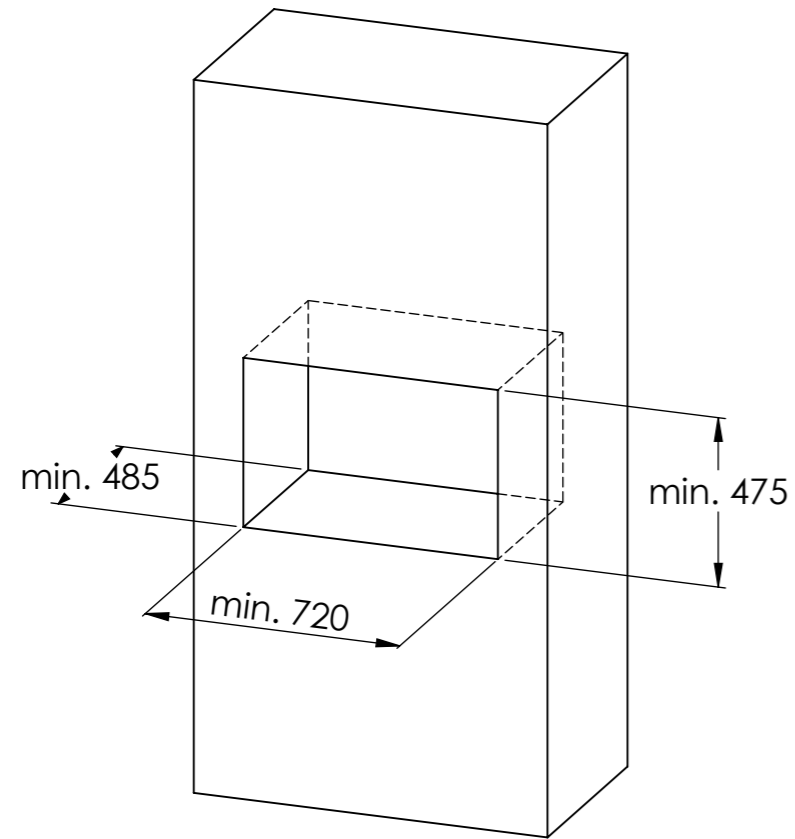

DK
Murhuls mål minimum:

EN
Builders hole measurment

DE
Mindestlichtmaß im Mauerwerk

SE
Minimum anslutningshål

Prestige A

Prestige BL

Prestige BR

Prestige C