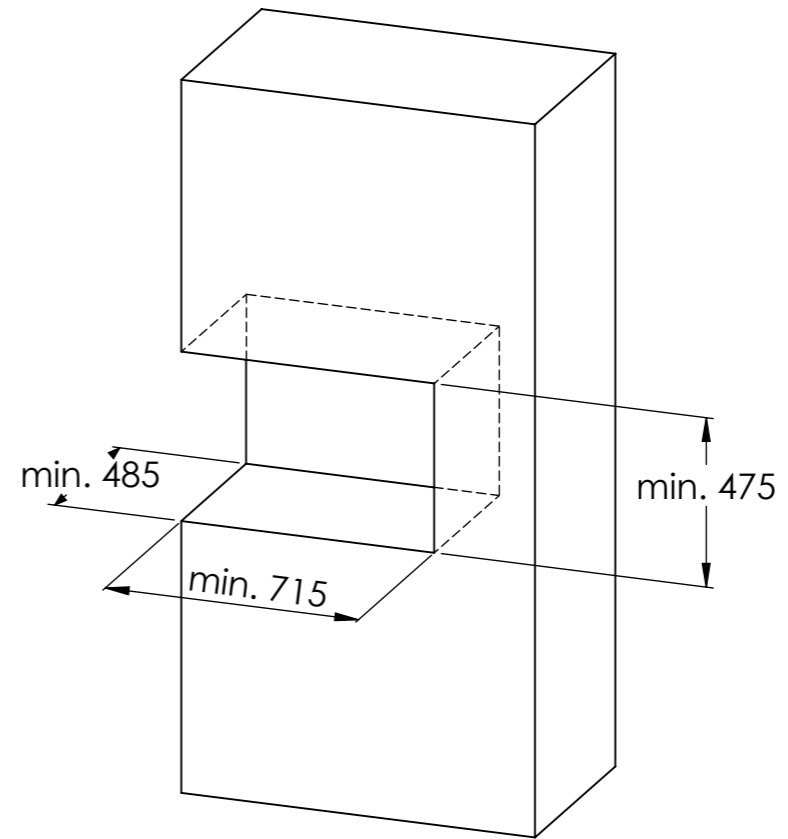

DK
Murhuls mål minimum:

EN
Builders hole measurment

DE
Mindestlichtmaß im Mauerwerk

SE
Minimum anslutningshål

Prestige A

Prestige BL

Prestige BR

Prestige C