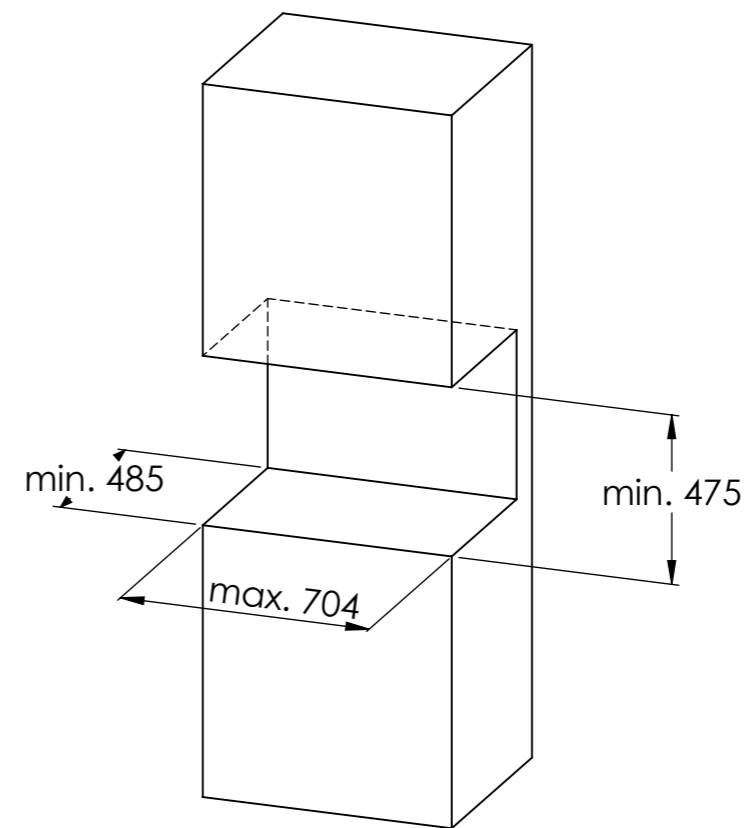

DK
Murhuls mål minimum:

EN
Builders hole measurment

DE
Mindestlichtmaß im Mauerwerk

SE
Minimum anslutningshål

Prestige A

Prestige BL

Prestige BR

Prestige C