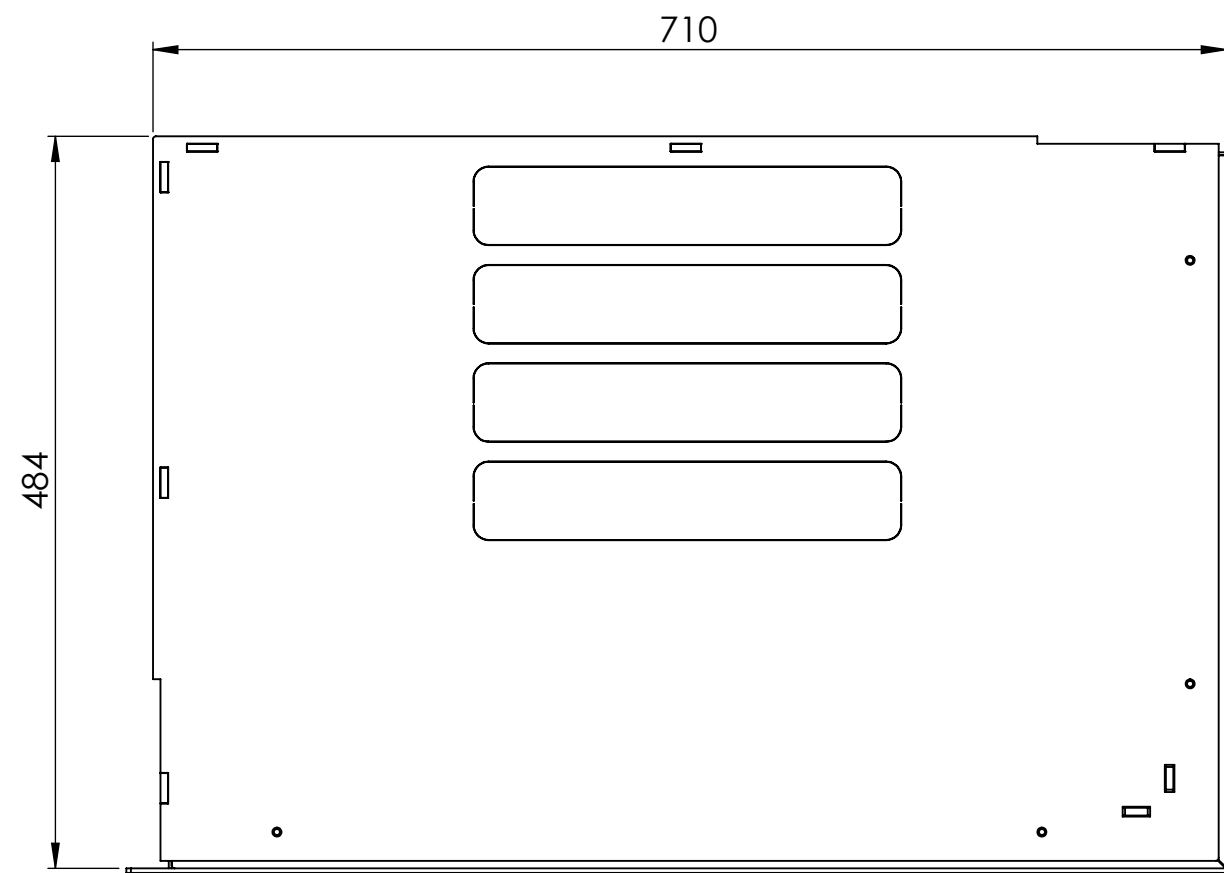

Serie	Prestige BR-BL
Description	Log store with frame

SECTION A-A

Prestige BL