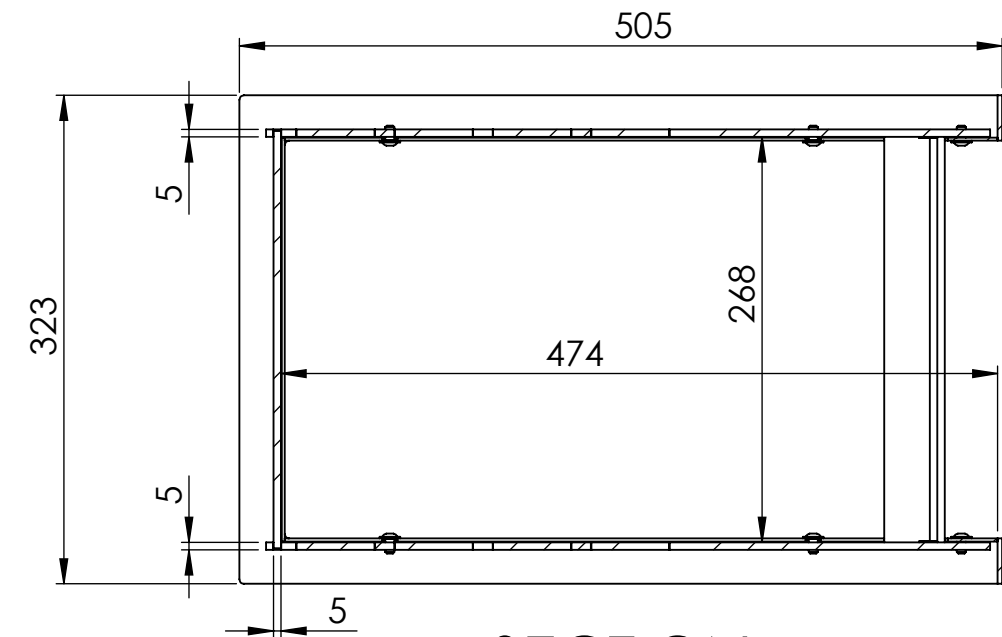

Serie	Prestige BR-BL
Description	Log store with frame

SECTION A-A

Prestige BL