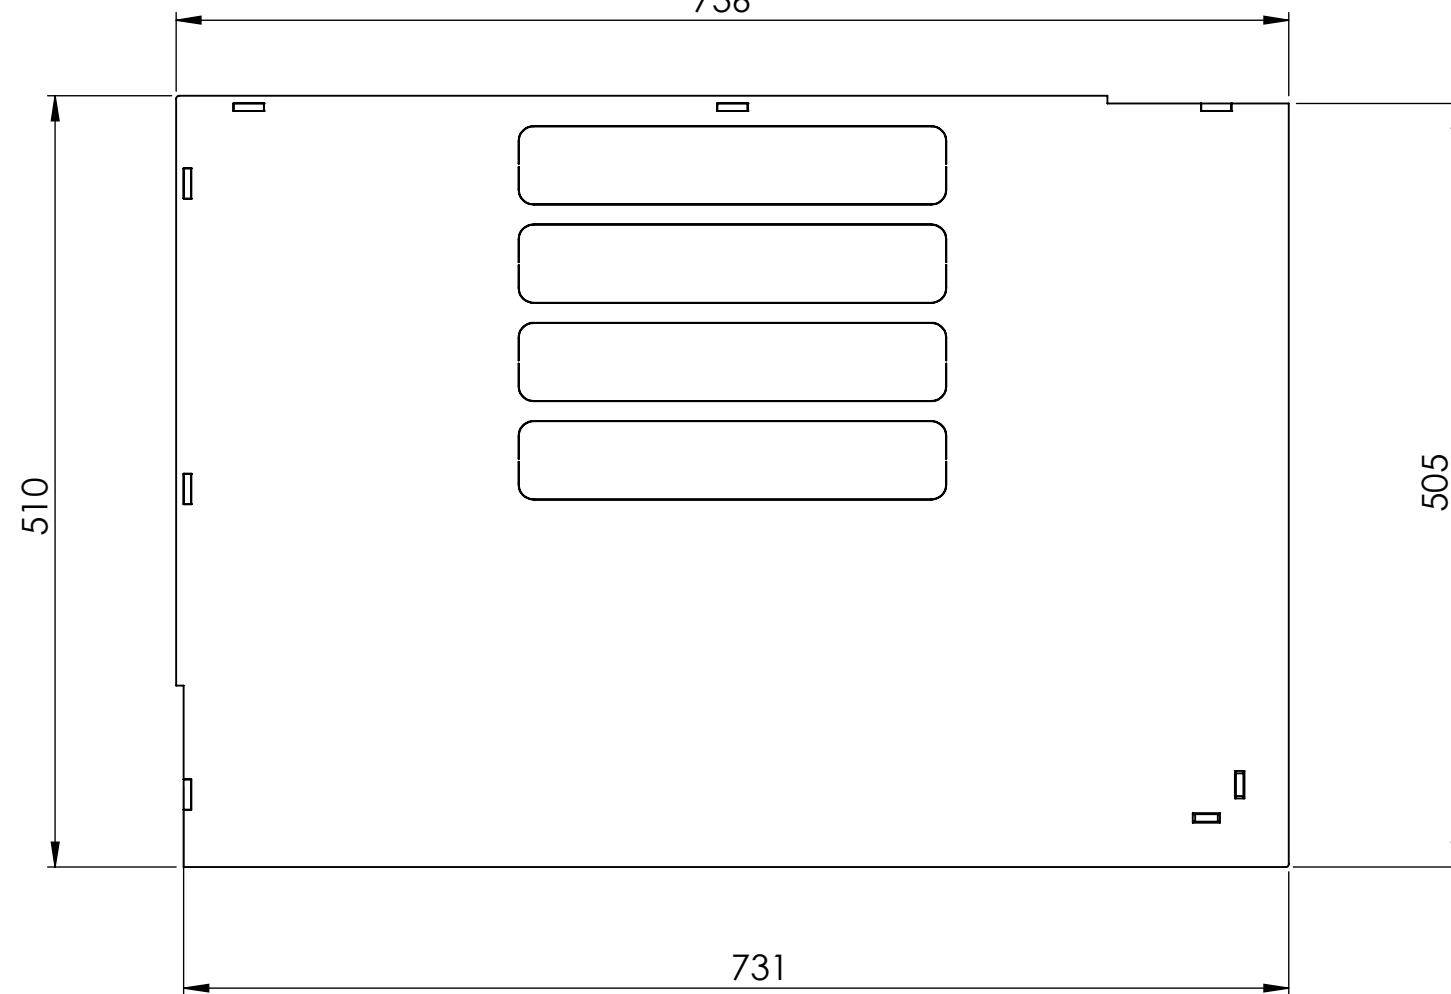

Serie	Prestige BR-BL
Description	Log store without frame

SECTION A-A

Prestige BR

Prestige BL