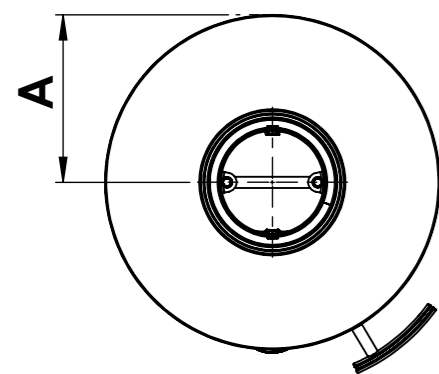

Serie	Scan-Line 8
Description	Scan-Line 8 Side windows

	Casted top	Stone top
<b>A</b>	221	222
<b>B</b>	443	445
<b>H</b>	1011	1029