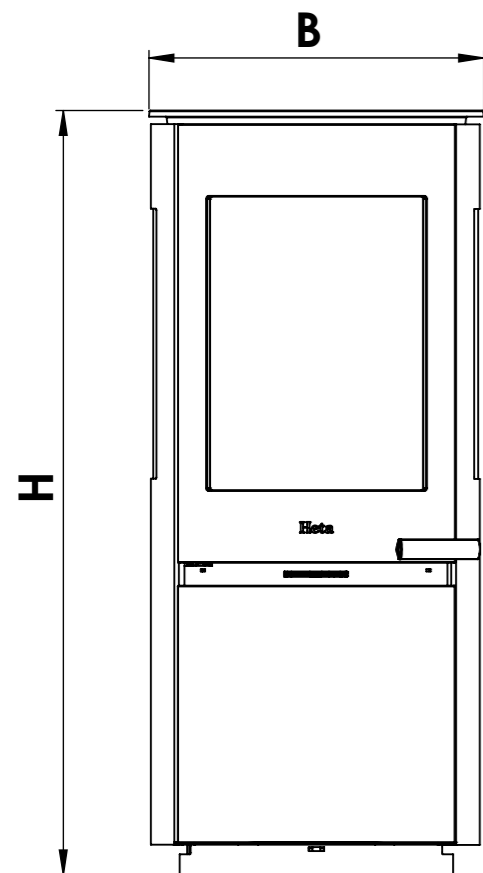

Serie	Scan-Line 8
Description	Scan-Line 8 Side windows

	Casted top	Stone top
<b>A</b>	221	222
<b>B</b>	443	445
<b>H</b>	1011	1029