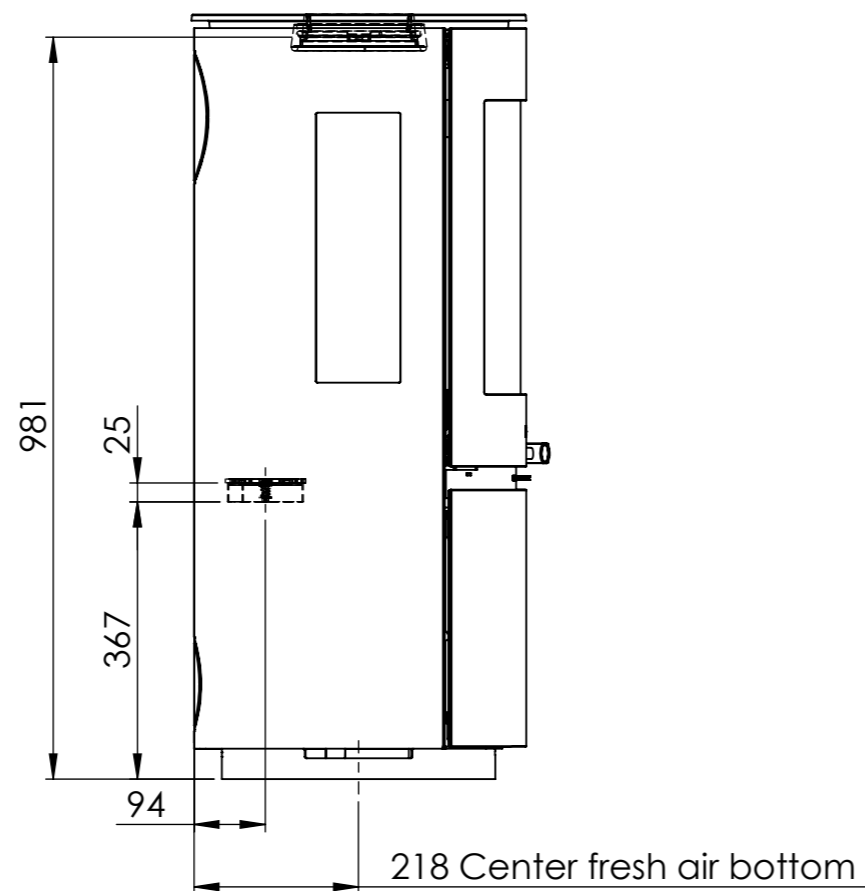

Serie	Scan-Line 8
Description	Scan-Line 8 Side windows

	Casted top	Stone top
<b>A</b>	221	222
<b>B</b>	443	445
<b>H</b>	1011	1029