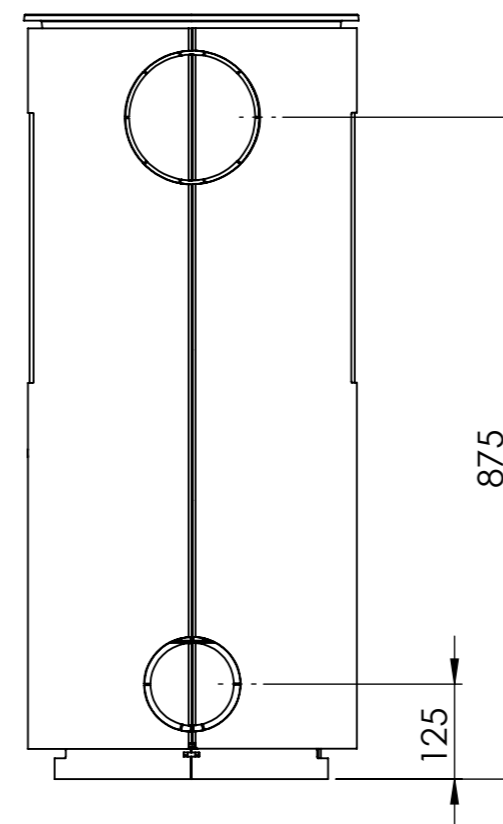

Serie	Scan-Line 8
Description	Scan-Line 8 Side windows

	Casted top	Stone top
<b>A</b>	221	222
<b>B</b>	443	445
<b>H</b>	1011	1029