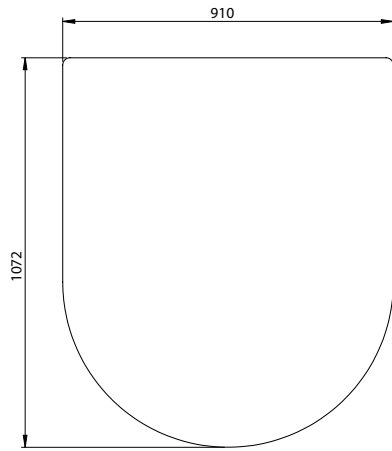

Scan-Line 8 universal 3535-0104