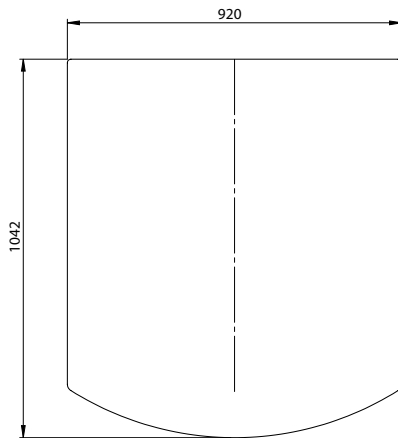

Universal 3535-0102