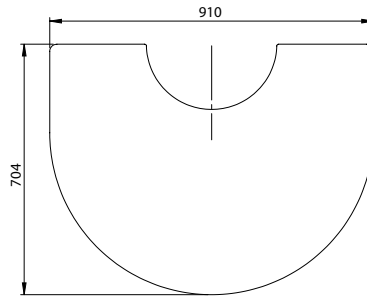

Scan-Line 8 DE 3535-0103