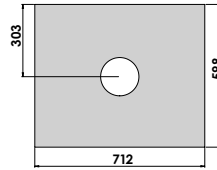

∨

Opties

Kachelmodel	Scan-Line Solid
mm	A: 303 B: 712 C: 1324 D: 598 H: 1632
Van vloer tot topuitgang mm	1107
Energieklasse	A
kW nominaal	8,5
Gewicht kg	325 → 400
Hoeveelheid invoer kg	2,1
Brandkamer inw. breedte mm	614
Afstand tot brandbaar materiaal Zijkant kachel mm Achterkant kachel mm	550 - -
Afstand tot meubels mm	1100
Rendement Ecodesign eis van 75%	79
Stofmeting Ecodesign eis van 40 Mg/Nm³ 13% O₂	27