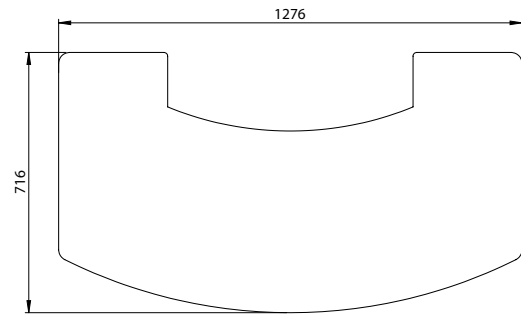

Scan-Line 800 3535-0100

Scan-Line 500 3535-0101

Scan-Line 820S

09.2023 Print: strandbyggednk Photo: HETA

Jupitervej 22 | DK-7620 Lemvig | heta.dk

Verkoper