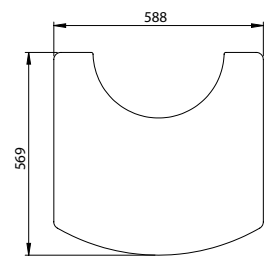

Scan-Line 8 1013-011481