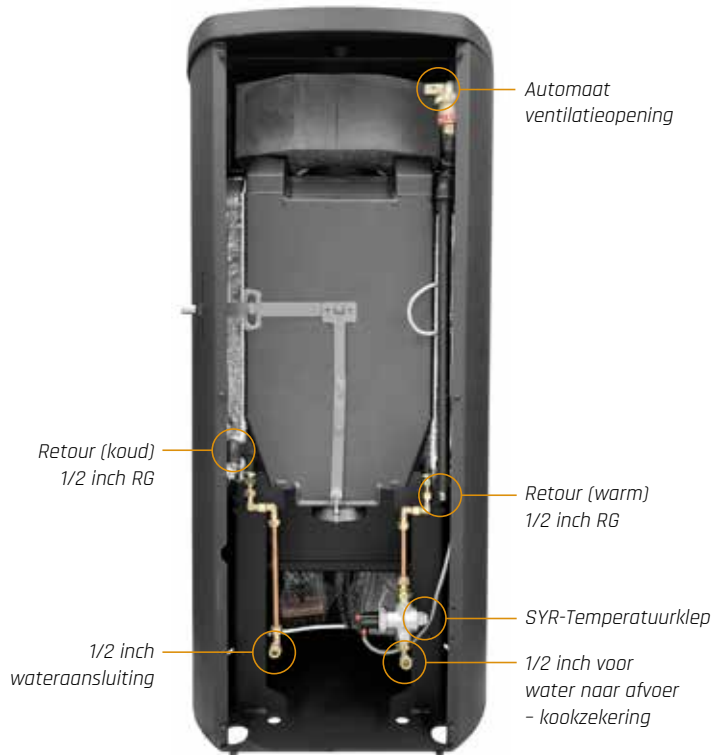

Scan-Line 8 Gas

De Scan-Line 8 Gas is een professioneel ontworpen kachel met de perfecte afmetingen, speciaal gebouwd voor de meeste interieurs en kamerafmetingen. Het fornuis is strak vormgegeven en neemt niet veel ruimte in beslag. Bovendien biedt de grote glazen deur u een spectaculaire kijk op de vlammen! Scan-Line 8 Gas is ook verkrijgbaar met een bovenplaat van speksteen.