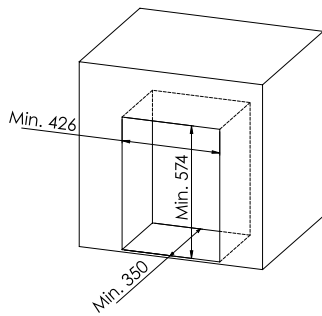

Inspire

Vloer- en wandmodel Inspire