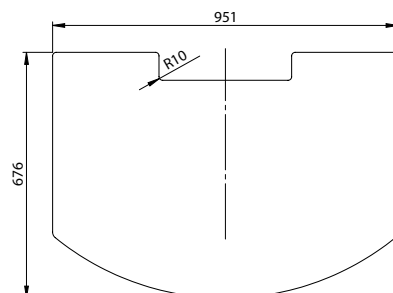

Scan-Line 500 3535-0101