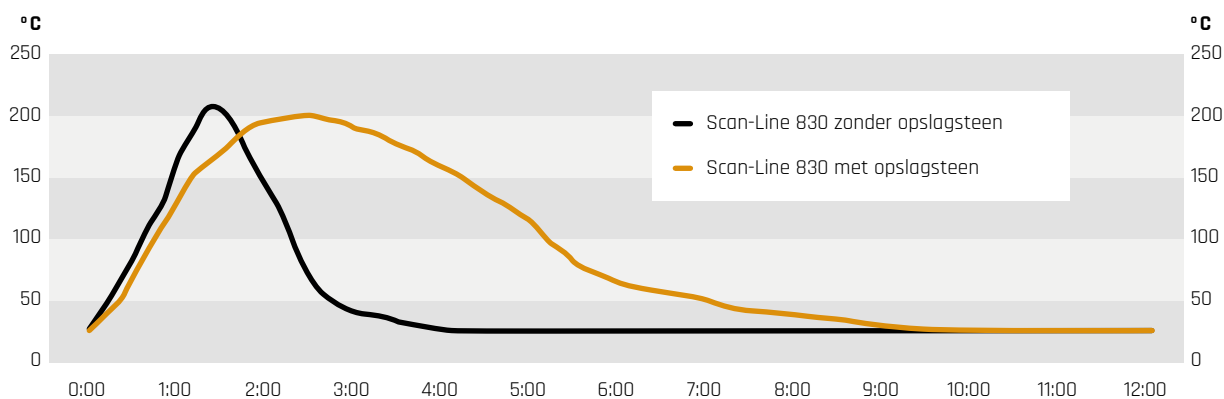

Vergelijking van opslagcapaciteit