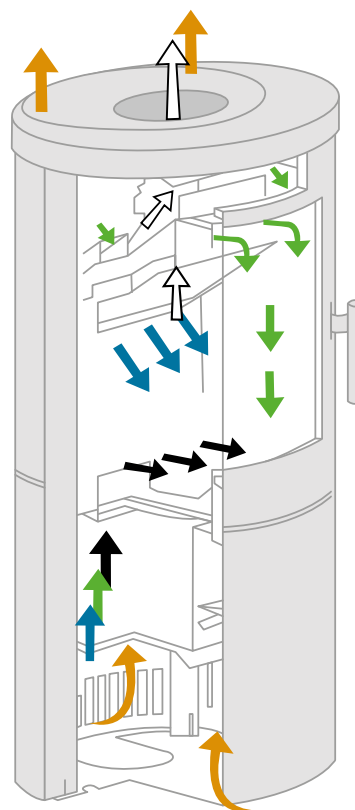

HETA's verbrandings-technologie

Dankzij de verbrandingstechnologie van HETA stroomt de verbrandingslucht gemakkelijk en zonder weerstand naar de verbranding. De voorverwarmde tertiaire luchttoevoer verbrandt een grote hoeveelheid gassen voordat de rook de schoorsteen ingaat. Hete convectielucht is de lucht die in de omringende kamers wordt verspreid en vormt samen met de stralingswarmte van de ruit de directe warmtebron.

De warmte wordt beter benut en door het grote glazen venster in de deur kunt u genieten van het zicht op de vlammen - zonder roet.

De unieke vormgeving van de vuurhaarden en bijbehorende luchtkanalen van HETA-haarden zorgt ervoor dat CO₂ en schadelijke deeltjes zoveel mogelijk worden gereduceerd.

De moderne verbrandingstechnologie van HETA is uiterst efficiënt en verwijdert roetdeeltjes op de glazen deur en via de rookkanalen. Wanneer u de haard aansteekt, straalt er onmiddellijk een aangename warmte door de grote glasruiten, waarna het convectiesysteem al snel de warmte en gezelligheid in de kamer en de aangrenzende ruimten begint te verspreiden.

Veel van onze producten hebben ook warmteaccumulatiestenen - speksteen, zandsteen, graniet of keramiek - die de warmte gedurende vele uren vasthouden en langzaam afgeven.

Zwart = primair
Groen = secundair
Blauw = tertiair
Wit = rookgas
Oranje = convectielucht