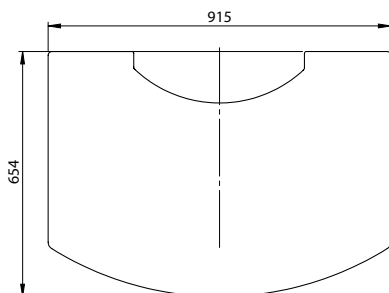

Scan-Line 800 3535-0100