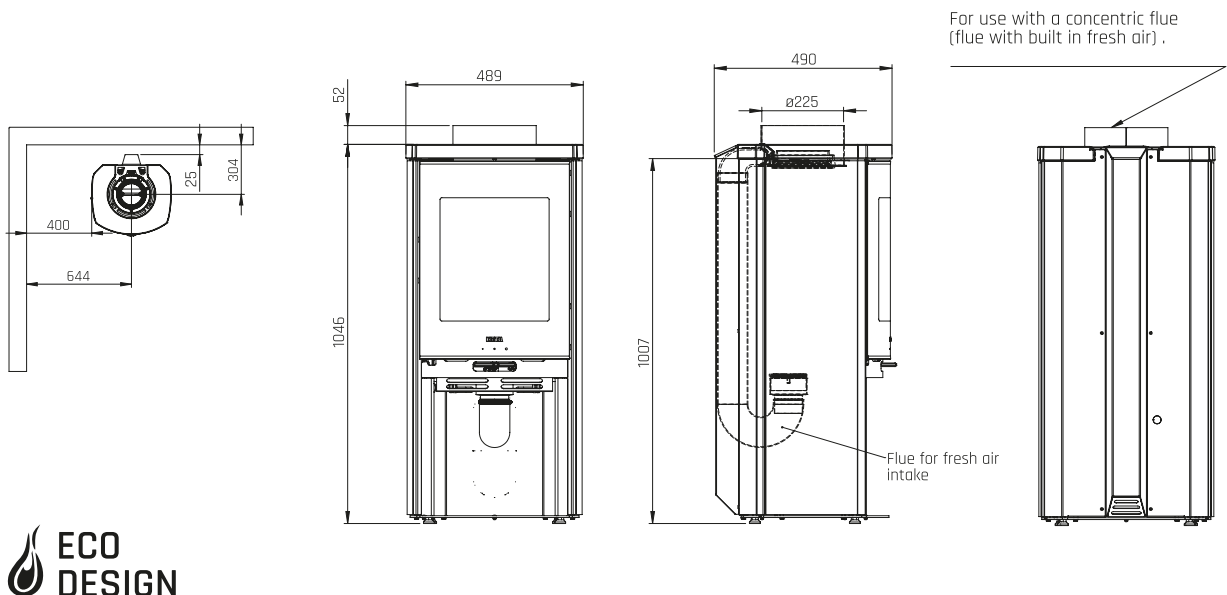

Moderna V er en stilren løsning til lavenergihuse, med behov for frisklufttilførsel. Friskluftstudsden på toppen giver en stor fleksibilitet når ovnen skal placeres, og fjerner behovet for en separat lufttilførsel under eller bagved ovnen. Luftkanalen til forbrændingsluften er integreret i ovnen, helt uden at reducere størrelsen på brændkammeret, som fortsat måler 26 cm i dybden. Moderna V kan bestilles med eller uden sideglas, i stål eller med fedtsten. Derudover har Moderna V alle gode egenskaber som den normale variant af Moderna.

Det er muligt at tilkøbe Hetas HAC 2.0-teknologi til Moderna V, som er nem at styre igennem Hetas app til Android/iOS via Bluetooth. Der er fastgjort en indikator på ovnen, der ved hjælp af farvekoder (rød, gul og grøn) gør opmærksom på, hvis der er behov for ny indfyring, eller hvis der er påfyldt for meget brænde. Ovnens indfyringslåge er udstyret med en dørsensor, der registrerer når der er påfyldt nyt brænde.