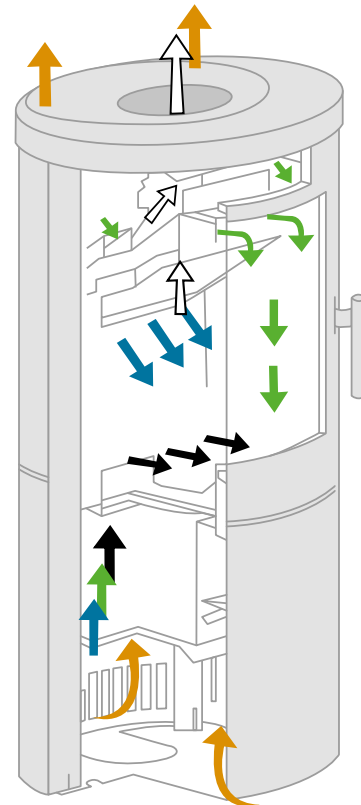

Zwart = primair
Groen = secundair
Blauw = tertiair
Wit = rookgas
Oranje = convectielucht