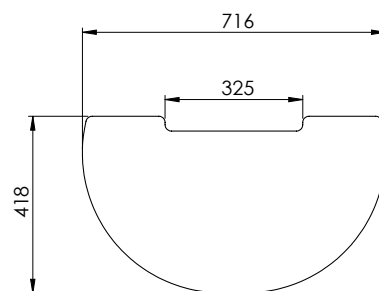

**Scan-Line 500, Scan-Line 510,
Scan-Line 520, Scan-Line 550, Scan-Line 551,
Scan-Line 560, Scan-Line 590**
3535-0101

**Scan-Line 7B (Log Store),
Scan-LineGreen 150, Scan-LineGreen 250**
0021-014466