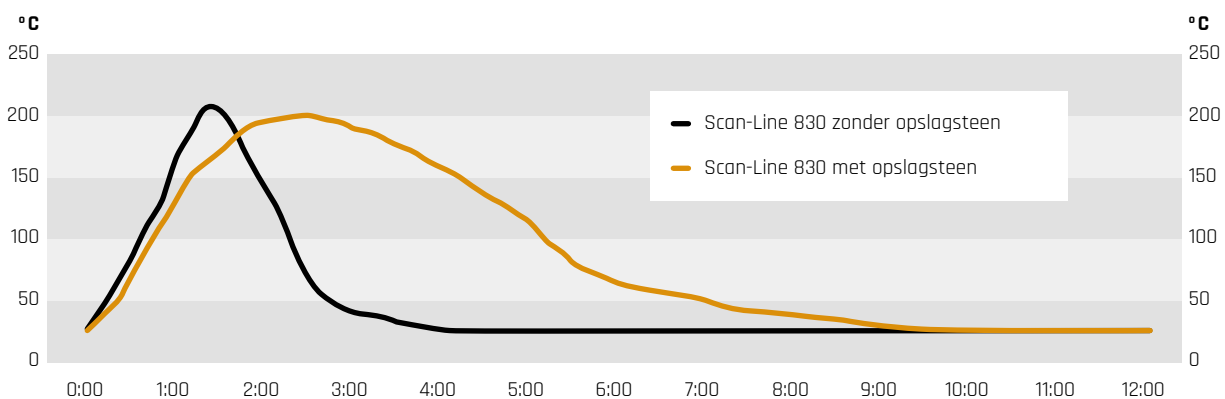

Vergelijking van opslagcapaciteit