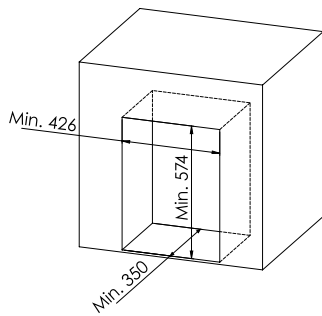

Inspire

Vloer- en wandmodel Inspire