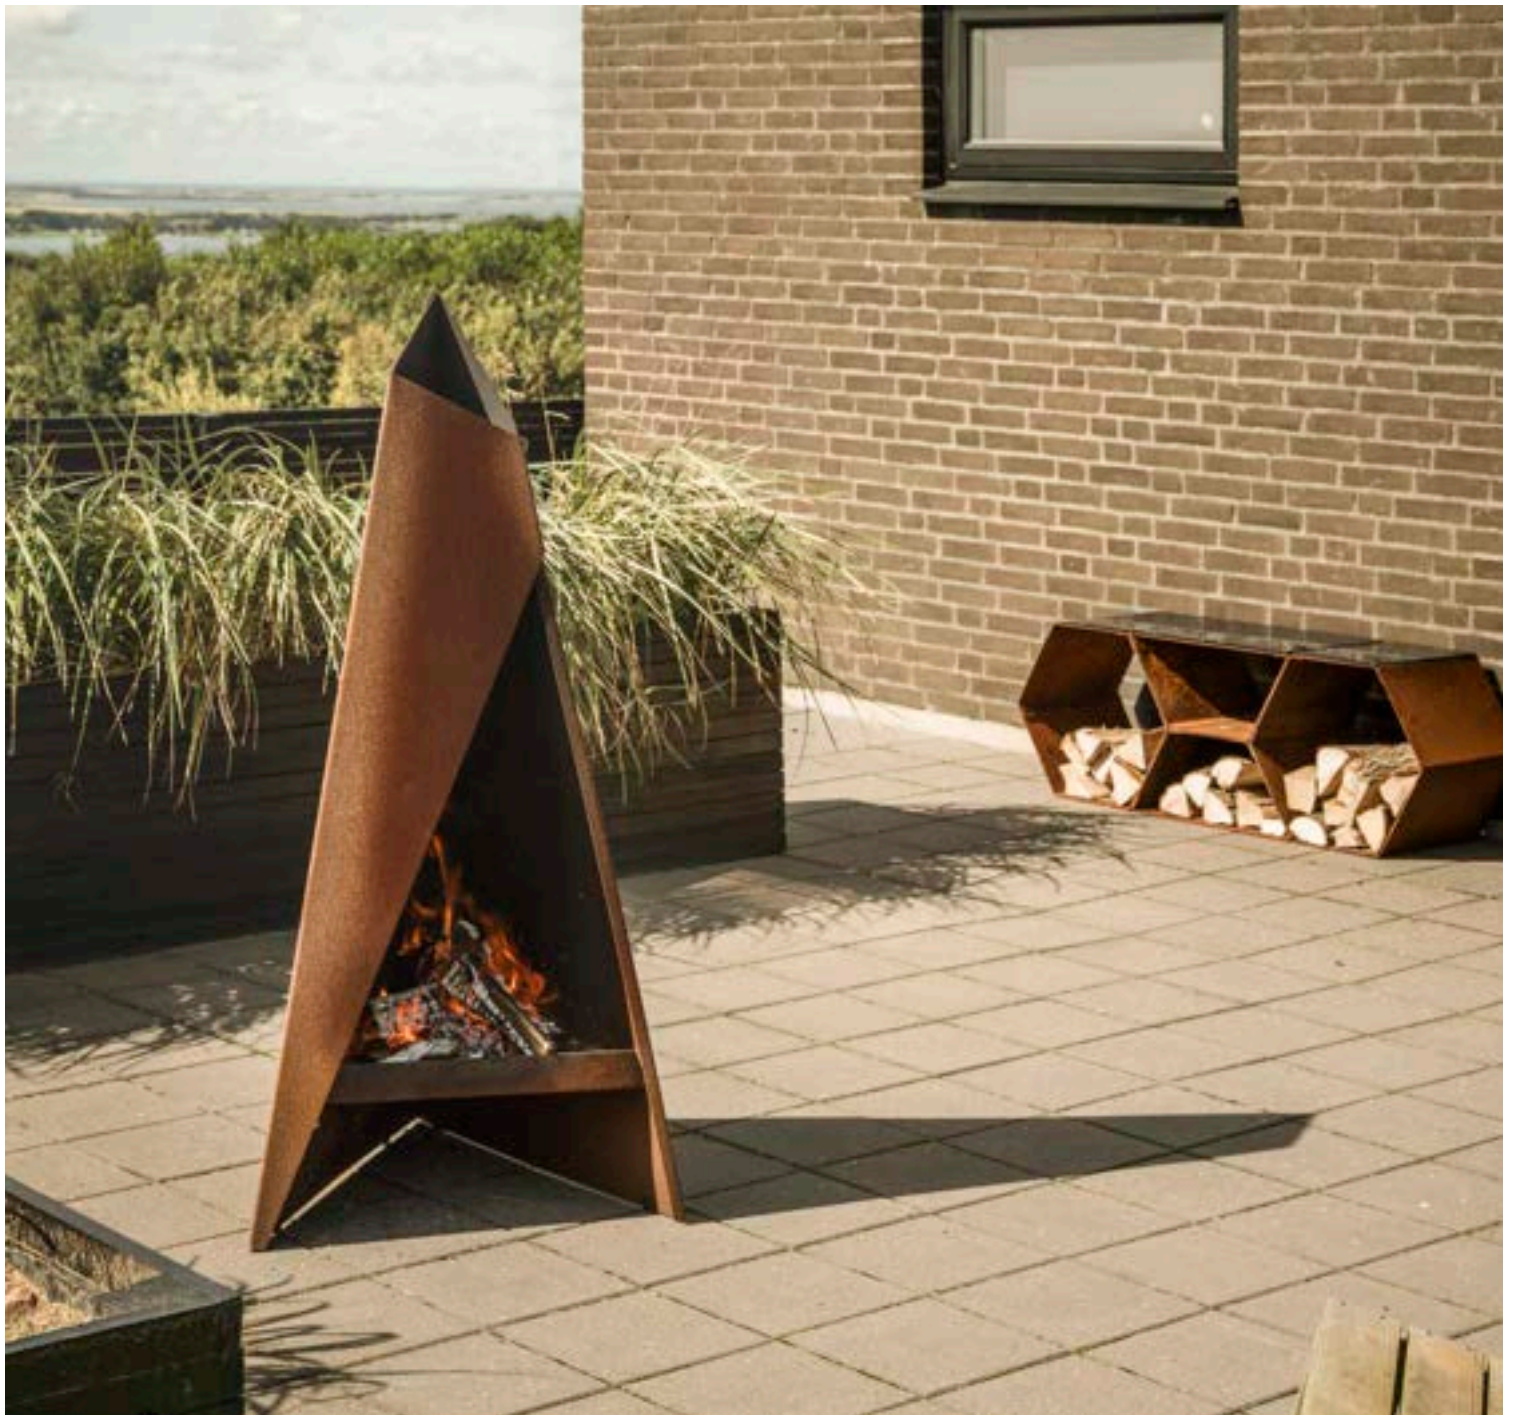

Outdoor

Tipi
HETA Tipi biedt comfort
warmte op koele zomeravonden.

Tipi rooster
Gebruik de rooster om te koken in
Tipi 147 cm - bijvoorbeeld
bij het schudden van worstjes.

Meer info op
heta.dk

Accessoires