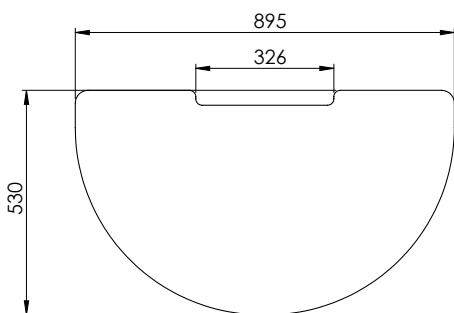

**Scan-Line 800, Scan-Line 810, Scan-Line 820,
Scan-Line 830, Scan-Line 840, Scan-Line 80XL-80XLB,
Scan-Line Green 250, Scan-Line 805 Aqua**
3535-0100

**Scan-Line 7B (Log Store),
Scan-LineGreen 150, Scan-LineGreen 250**
0021-026111