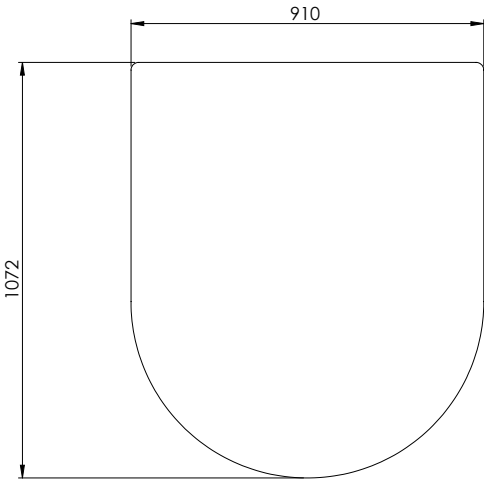

Modern Universal
3535-0104