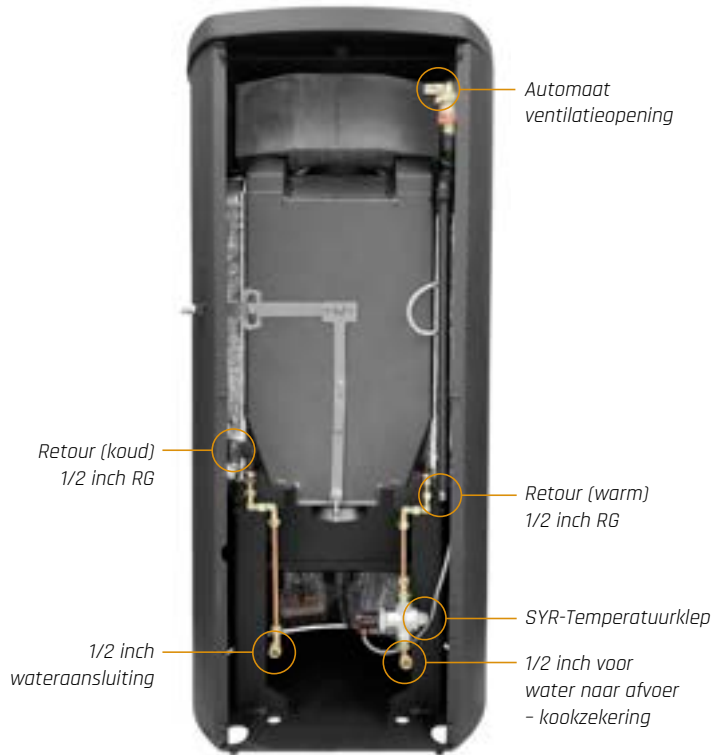

Scan-Line 8 Gas

De Scan-Line 8 Gas is een professioneel ontworpen kachel met de perfecte afmetingen, speciaal gebouwd voor de meeste interieurs en kamerafmetingen. Het fornuis is strak vormgegeven en neemt niet veel ruimte in beslag. Bovendien biedt de grote glazen deur u een spectaculaire kijk op de vlammen! Scan-Line 8 Gas is ook verkrijgbaar met een bovenplaat van speksteen.