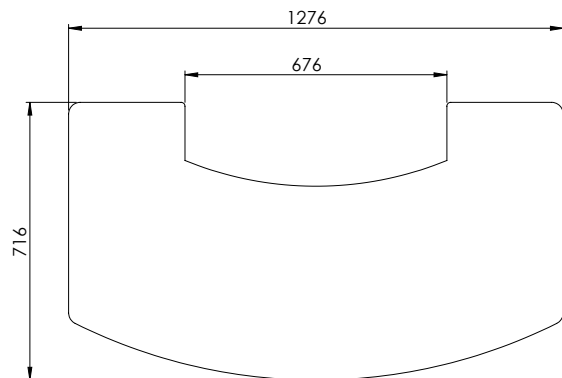

Scan-Line 1000
3535-0105