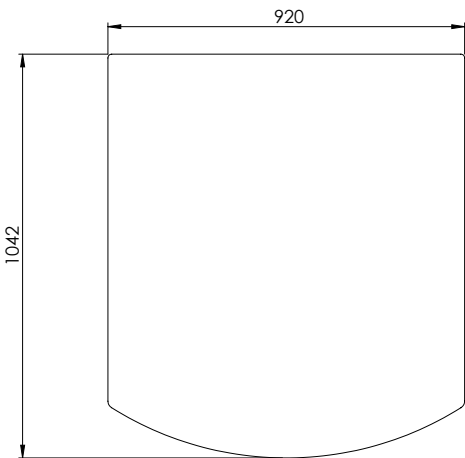

Classic Universal
3535-0102