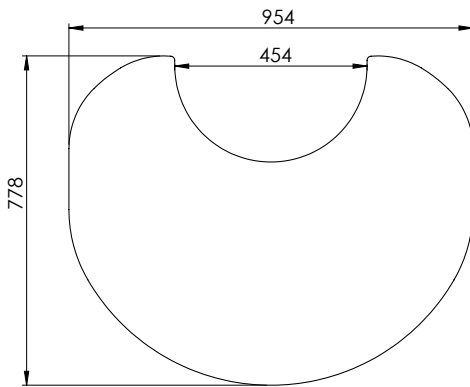

Scan-Line 900
0021-014873