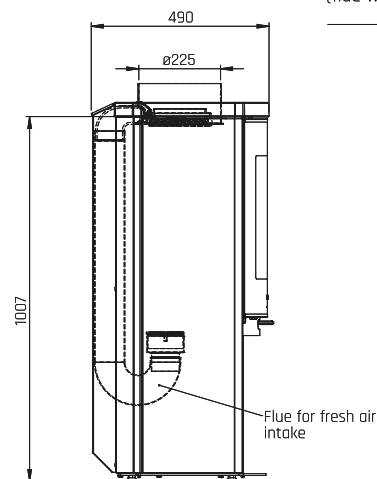

Moderna V

Uitgerust met technologie

De Moderna V is een stijlvolle oplossing voor energiezuinige woningen met een behoefte aan verse lucht. De ventilatieopening aan de bovenzijde biedt veel flexibiliteit voor de plaatsing van de kachel en maakt een aparte luchttoevoer onder of achter de kachel overbodig. De toevoerleiding voor de verbrandingslucht is in de kachel geïntegreerd zonder de afmetingen van de vuurhaard, die nog steeds 26 cm diep is, te verkleinen.

Het model Moderna V is verkrijgbaar in staal of met speksteen, en is leverbaar met of zonder zijruiten. Bovendien beschikt de Moderna V over dezelfde uitstekende eigenschappen als het standaard Moderna-model.

Het is mogelijk de HAC 2.0-technologie van HETA voor Moderna V aan te schaffen, die eenvoudig te bedienen is met de app van HETA voor Android/iOS via bluetooth. De kachel heeft een indicator die kleurcodes gebruikt (rood, geel en groen) om u te waarschuwen als hij opnieuw moet worden ontstoken of als er te veel brandhout is. De deur van de kachel heeft een sensor die detecteert wanneer er nieuw brandhout is toegevoegd.