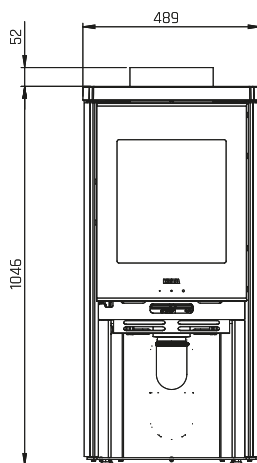

Moderna V

Uitgerust met technologie

De Moderna V is een stijlvolle oplossing voor energiezuinige woningen met een behoefte aan verse lucht. De ventilatieopening aan de bovenzijde biedt veel flexibiliteit voor de plaatsing van de kachel en maakt een aparte luchttoevoer onder of achter de kachel overbodig. De toevoerleiding voor de verbrandingslucht is in de kachel geïntegreerd zonder de afmetingen van de vuurhaard, die nog steeds 26 cm diep is, te verkleinen.

Het model Moderna V is verkrijgbaar in staal of met speksteen, en is leverbaar met of zonder zijruiten. Bovendien beschikt de Moderna V over dezelfde uitstekende eigenschappen als het standaard Moderna-model.

Het is mogelijk de HAC 2.0-technologie van HETA voor Moderna V aan te schaffen, die eenvoudig te bedienen is met de app van HETA voor Android/iOS via bluetooth. De kachel heeft een indicator die kleurcodes gebruikt (rood, geel en groen) om u te waarschuwen als hij opnieuw moet worden ontstoken of als er te veel brandhout is. De deur van de kachel heeft een sensor die detecteert wanneer er nieuw brandhout is toegevoegd.