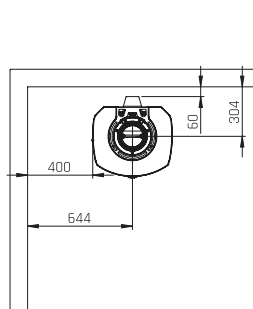

Moderna V

Uitgerust met technologie

De Moderna V is een stijlvolle oplossing voor energiezuinige woningen met een behoefte aan verse lucht. De ventilatieopening aan de bovenzijde biedt veel flexibiliteit voor de plaatsing van de kachel en maakt een aparte luchttoevoer onder of achter de kachel overbodig. De toevoerleiding voor de verbrandingslucht is in de kachel geïntegreerd zonder de afmetingen van de vuurhaard, die nog steeds 26 cm diep is, te verkleinen.

Het model Moderna V is verkrijgbaar in staal of met speksteen, en is leverbaar met of zonder zijruiten. Bovendien beschikt de Moderna V over dezelfde uitstekende eigenschappen als het standaard Moderna-model.

Het is mogelijk de HAC 2.0-technologie van HETA voor Moderna V aan te schaffen, die eenvoudig te bedienen is met de app van HETA voor Android/iOS via bluetooth. De kachel heeft een indicator die kleurcodes gebruikt (rood, geel en groen) om u te waarschuwen als hij opnieuw moet worden ontstoken of als er te veel brandhout is. De deur van de kachel heeft een sensor die detecteert wanneer er nieuw brandhout is toegevoegd.