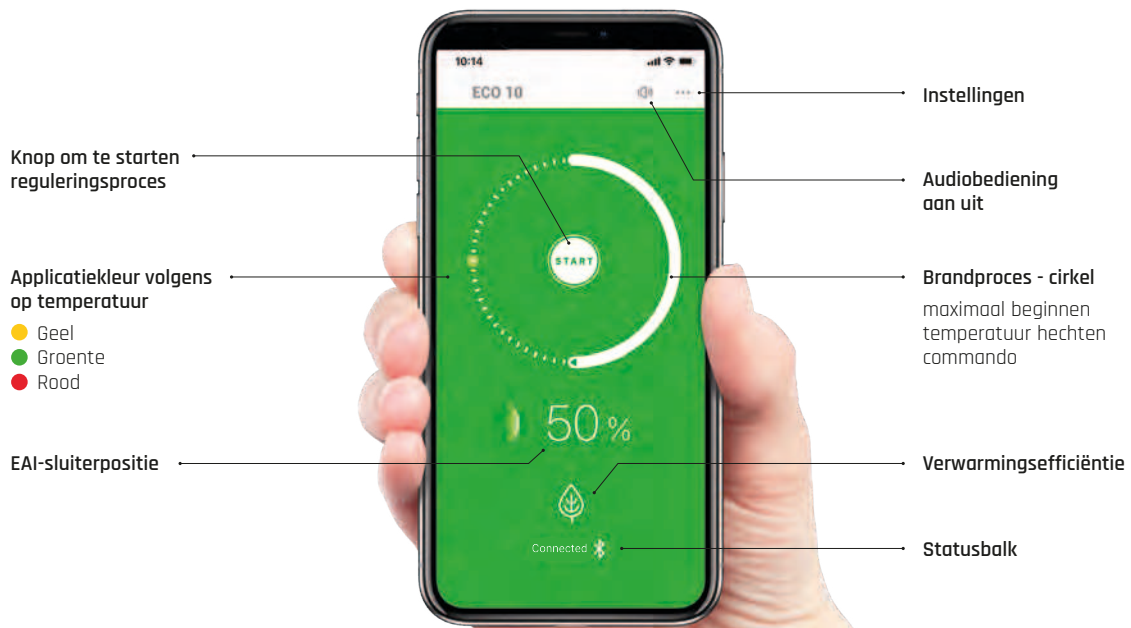

HAC 2.0

Icon-Line Moderna

Made in Denmark

Mobiele app

tot Android en iOS

Heta's HAC 2.0-technologie voor Moderna kan dat wel zijn apart aangeschaft en is eenvoudig te bedienen met behulp van Heta's app voor Android/iOS via Bluetooth. HAC 2.0 is in de eerste plaats een handig hulpmiddel bij het om de hoogst mogelijke verwarmingswaarde eruit te halen het brandhout en dus de best mogelijke waarde voor geld vergelijken met handmatige bediening. In aanvulling, HAC 2.0 verzekert u tegen gebruikersfouten, net als de temperatuur in de vuurhaard zal altijd perfect zijn.

Er is een indicator aan de kachel bevestigd, die gebruikt kleurcodes (rood, geel en groen) om u te waarschuwen als hernieuwde aanmaak nodig is of er is te veel brandhout geladen. De deur van de kachel is voorzien van een deursensor die registreert wanneer er nieuw brandhout is toegevoegd.